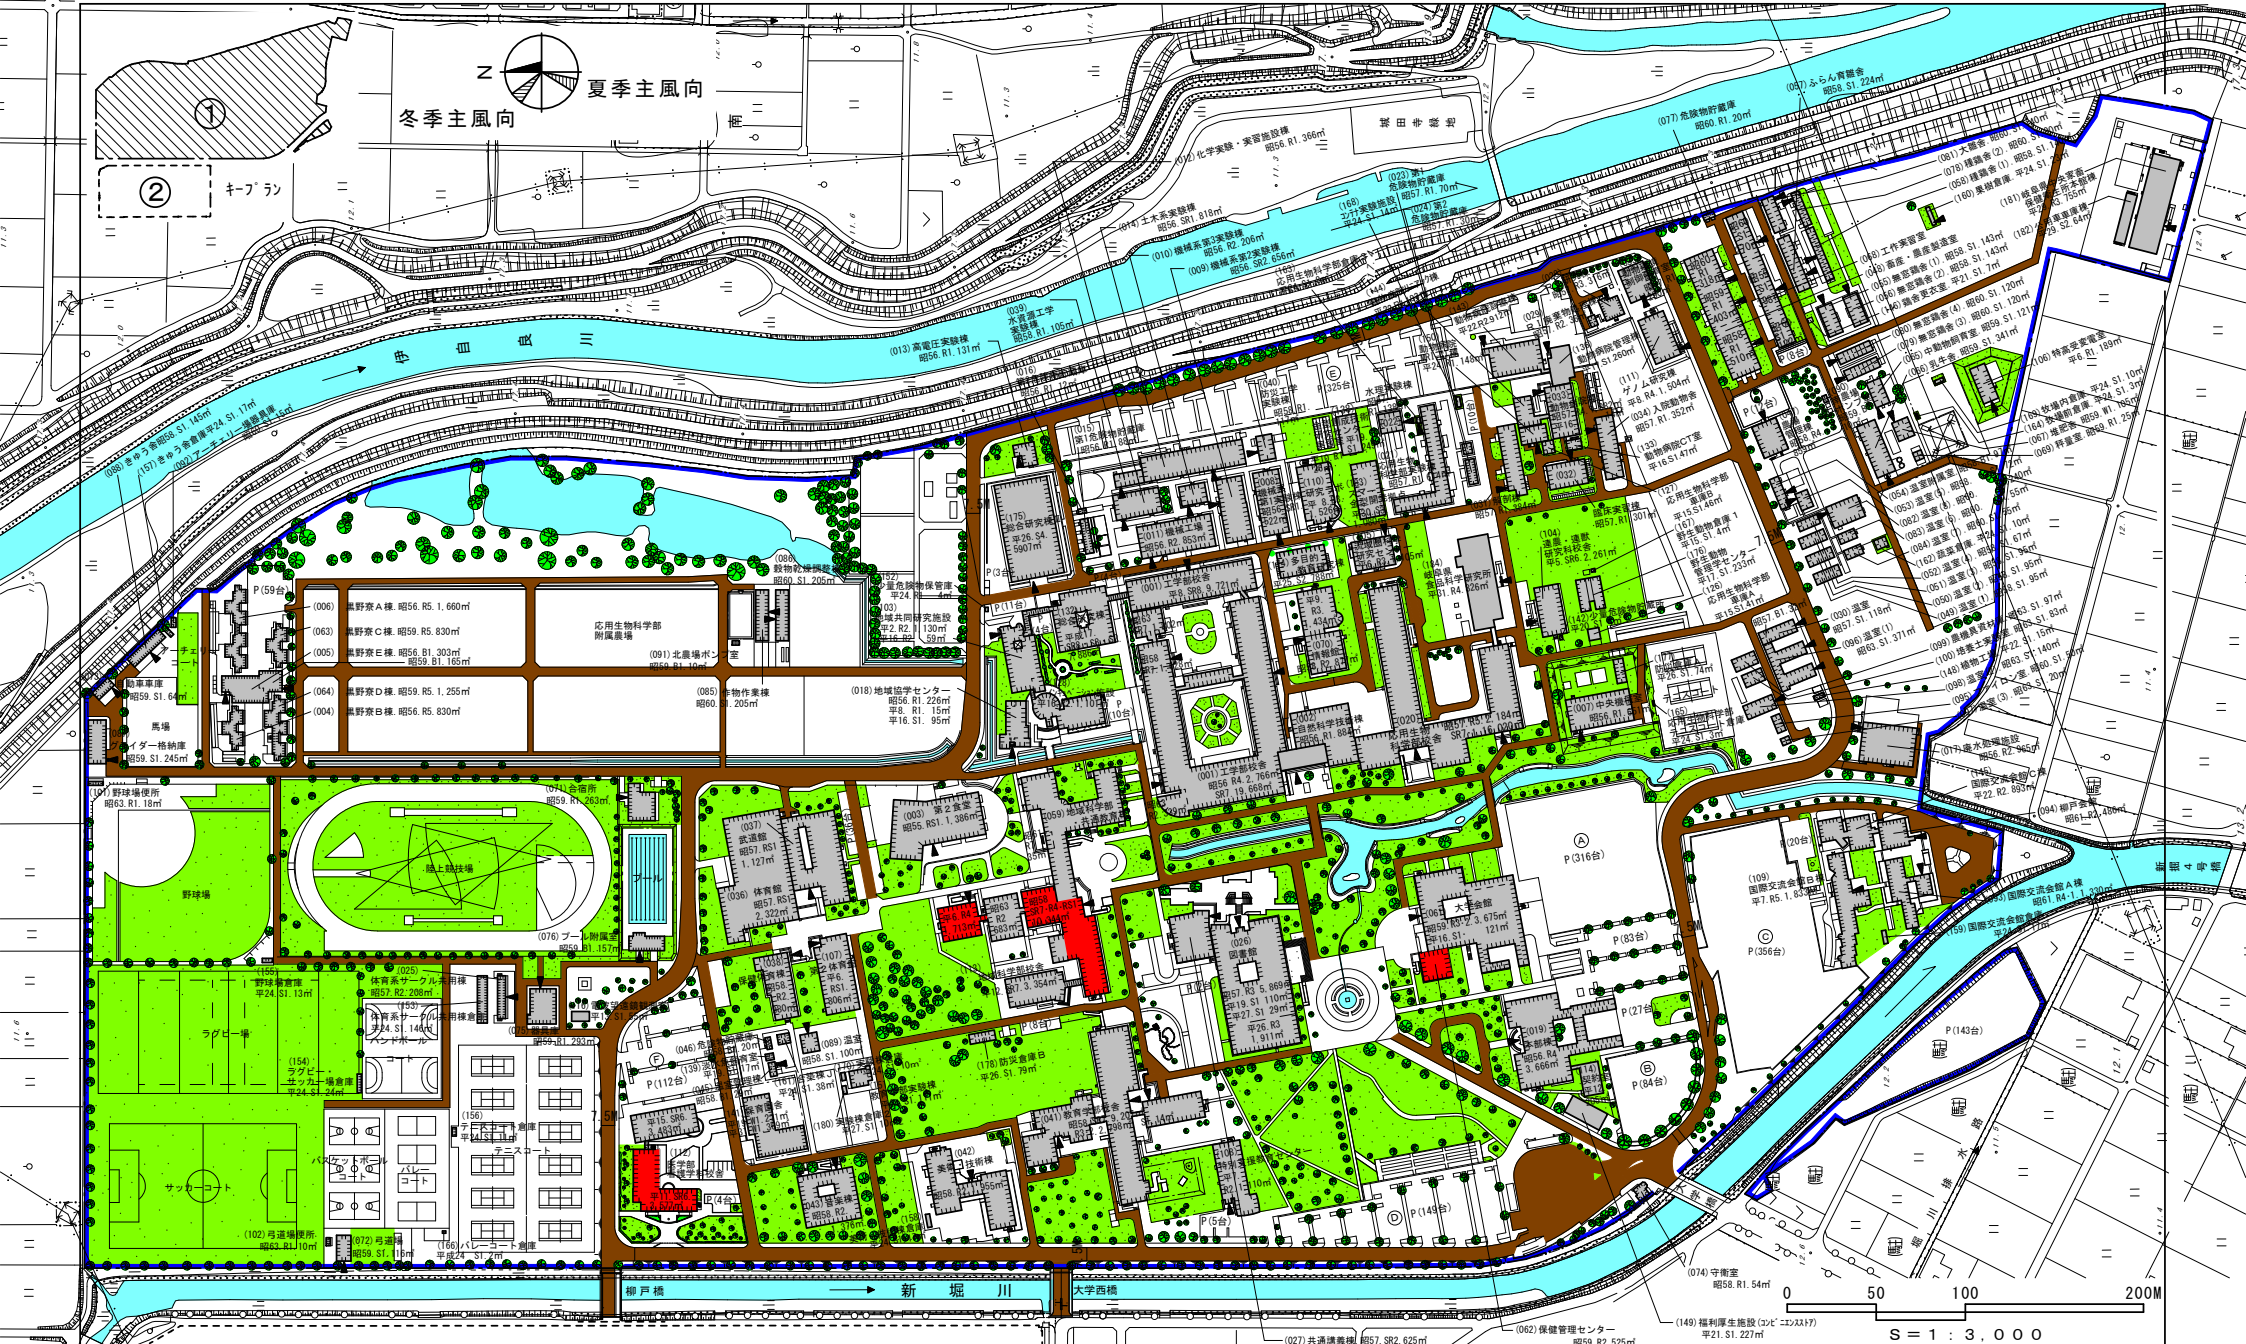

配置図

敷地面積	建築面積	建物延面積	建ぺい率	容積率	全学生数	学部等名	団地番号	団地名	所在地	学校番号	学校名	作成年度
656,584 m <sup>2</sup>	95,714 m <sup>2</sup>	290,017 m <sup>2</sup>	14.6 %	44.2 %	6,841 人	応用生物科学部、工学部、医学部、地域科学部、教育学部、全学共通教育連合大学院、研究推進・社会連携機構、流域圏科学研究センター、地域協学センター、岐阜フィールド科学研究センター、家畜病院、特別支援教育センター、医学部附属病院本院、大学事務局、大学図書館、地	017	柳戸	岐阜市柳戸1番1	0252	岐阜大学	H30年度