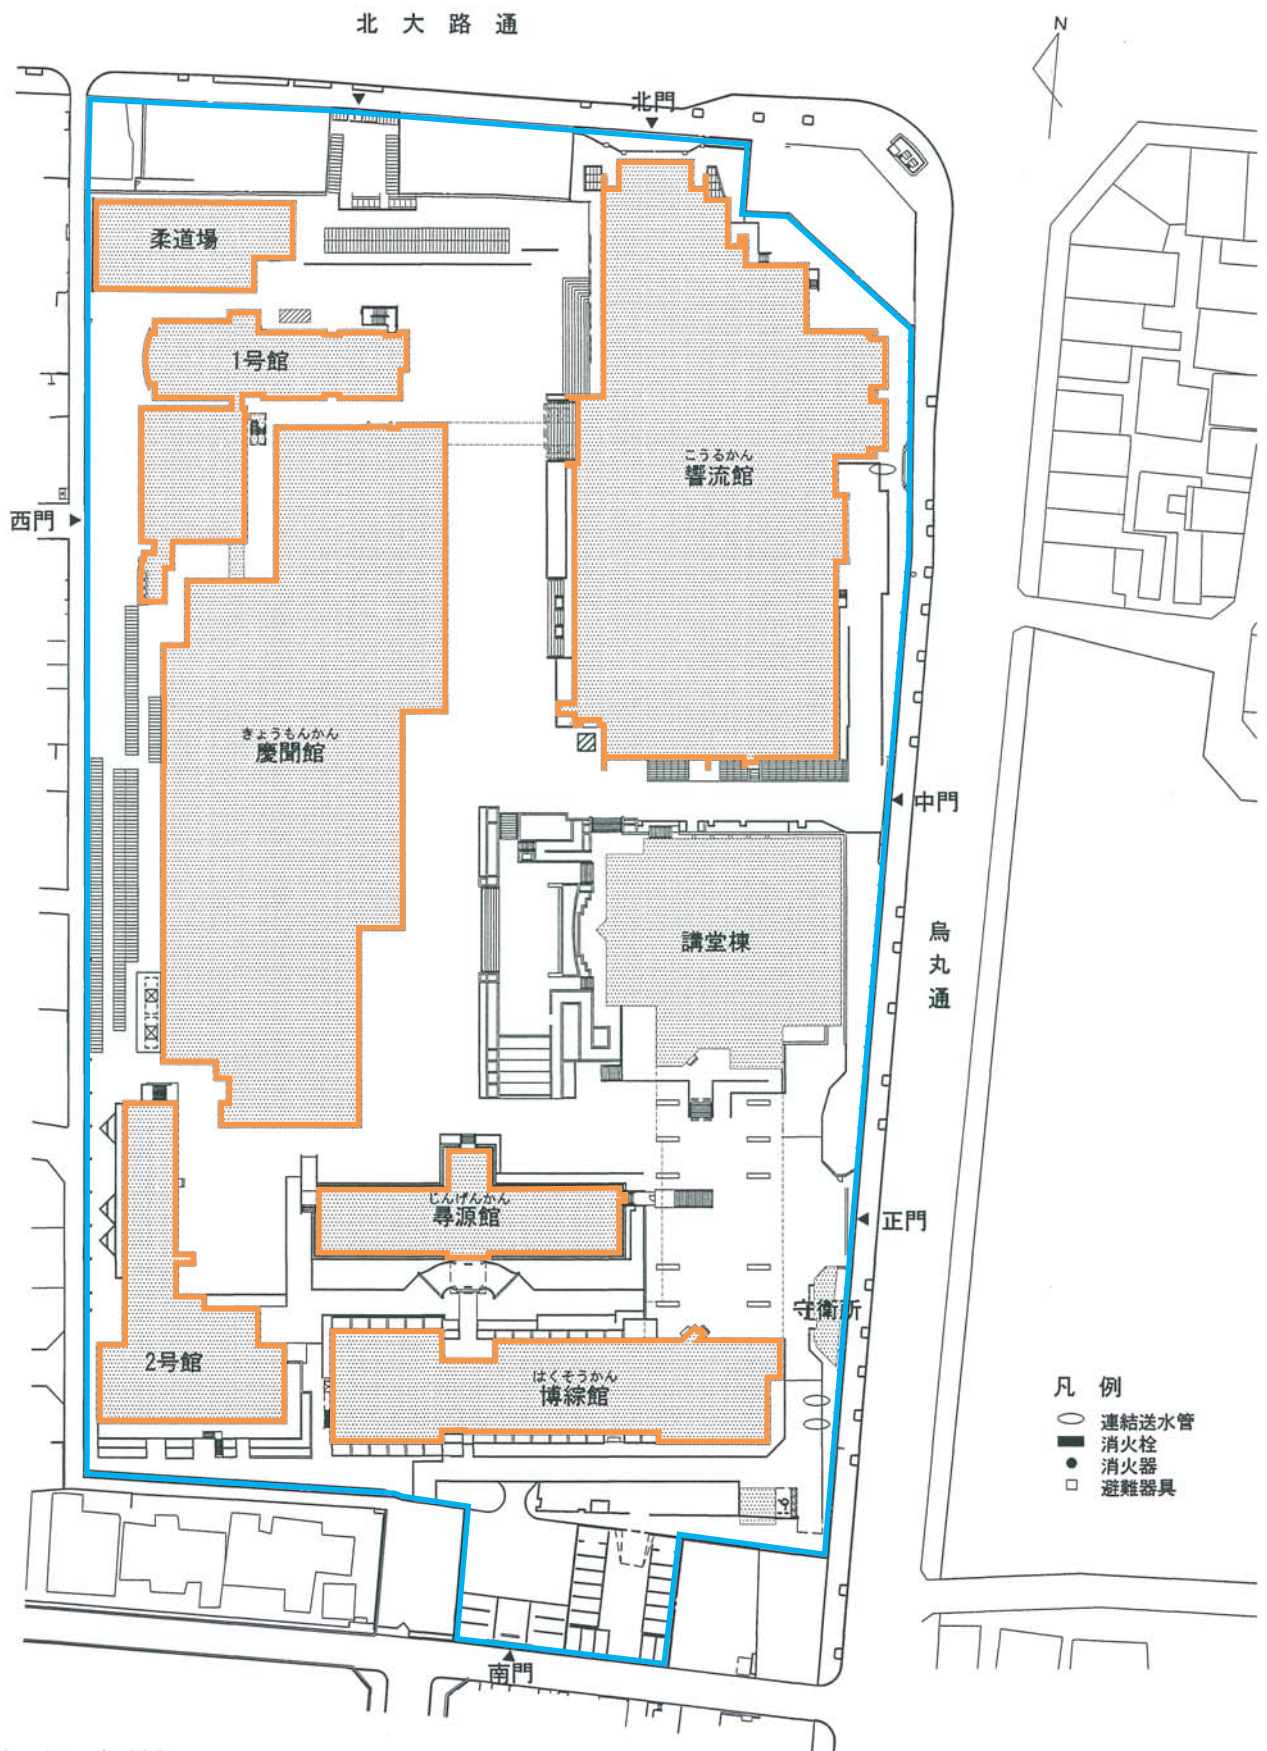

京都府内における位置関係の図面

# 大学施設位置図（湖西キャンパス）

最寄り駅からの距離、交通機関及び所要時間がわかる図面

スクールバス約50分 (約25km)

**湖西キャンパス**  
 研修施設・グラウンド  
**所在地**  
 大津市雄琴北1丁目・雄琴3丁目  
 (おごと温泉駅下車徒歩約10分)  
 最寄り駅からの距離 800m

至敦賀

おごと温泉  
 (京都駅から約20分)

JR湖西線

至国際会館

北大路  
 (京都駅から約13分)

京都市営地下鉄烏丸線

**本部キャンパス**  
 大谷大学文学部  
 大学院文学研究科  
 大谷大学短期大学部  
**所在地**  
 京都市北区小山上総町20番地  
 (北大路駅下車徒歩約2分)  
 最寄り駅からの距離 230m

山科

京都

至大阪

至米原

至竹田

# 本部キャンパス建物配置図

Scale 1 : 1,200

Scale 1 : 1,200

区分	校地面積(㎡)	校舎面積(㎡)
本部キャンパス	44,010	53,597.58