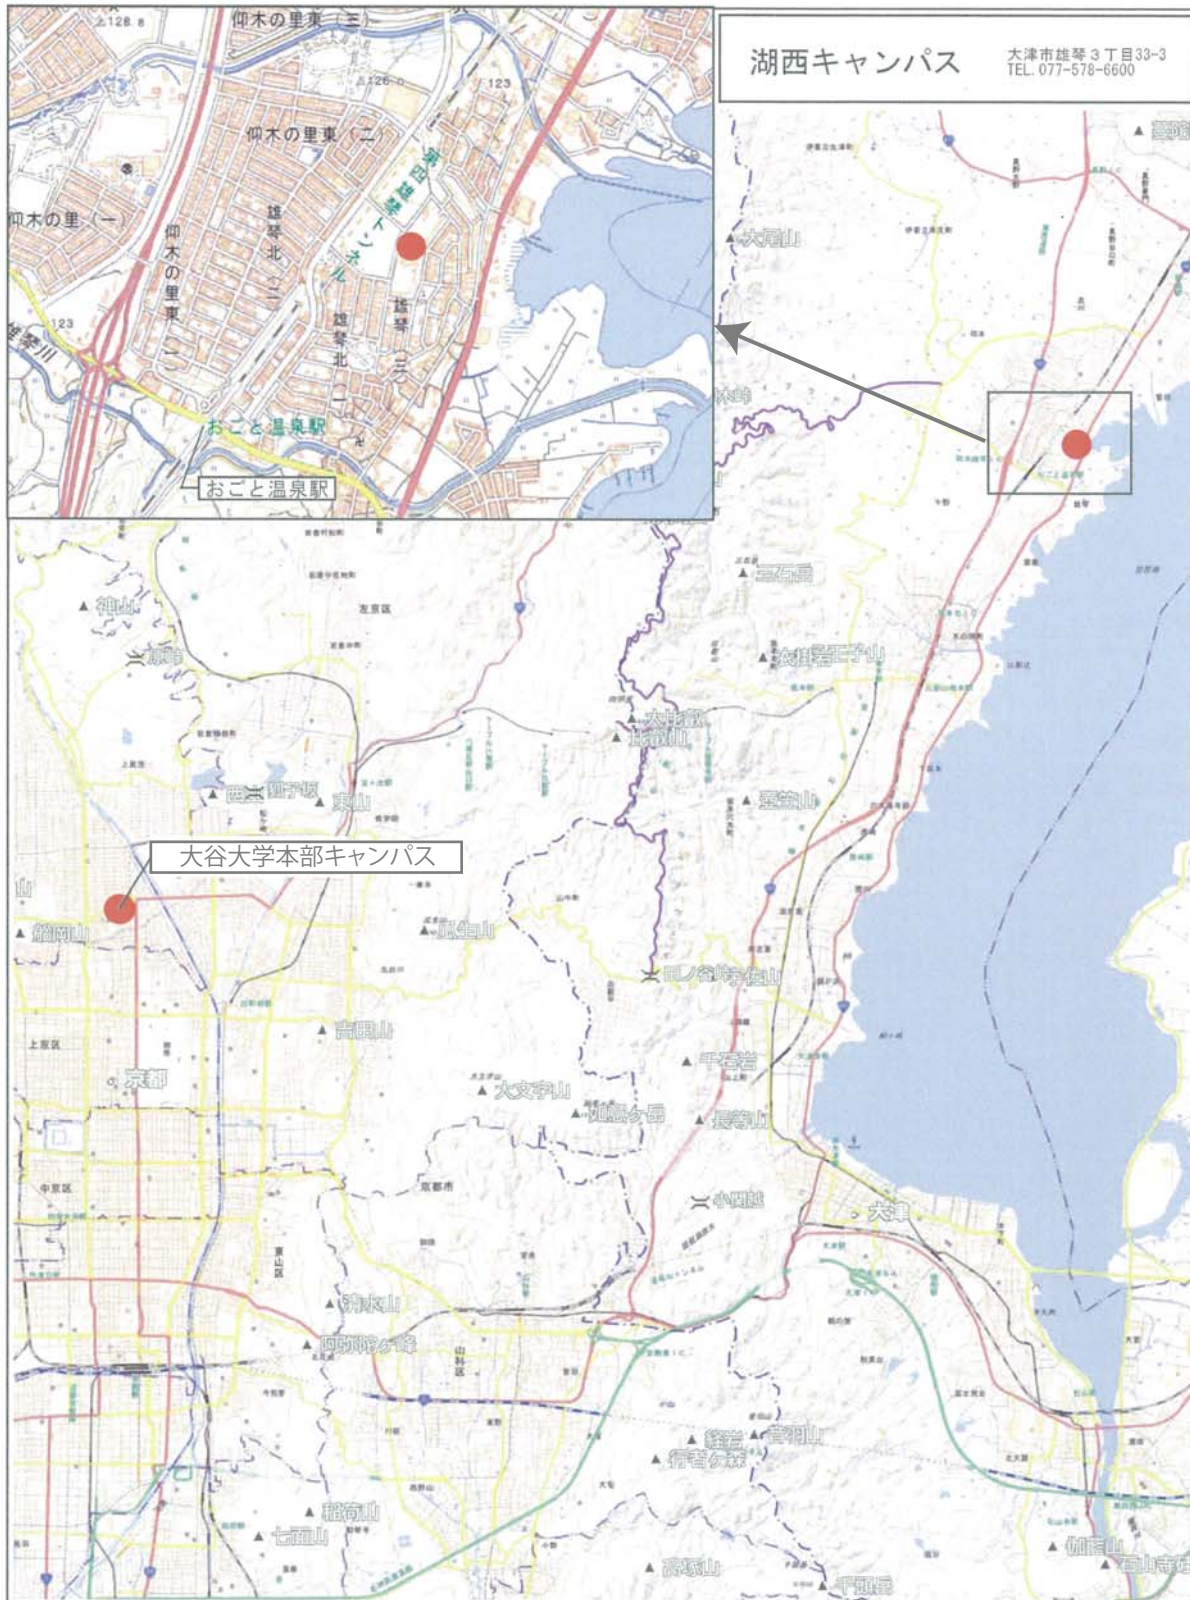

京都府内における位置関係の図面

# 大学施設位置図（湖西キャンパス）

最寄り駅からの距離、交通機関及び所要時間がわかる図面

スクールバス約50分 (約25km)

**湖西キャンパス**  
 研修施設・グラウンド  
**所在地**  
 大津市雄琴北1丁目・雄琴3丁目  
 (おごと温泉駅下車徒歩約10分)  
 最寄り駅からの距離 800m

至敦賀

おごと温泉  
 (京都駅から約20分)

JR湖西線

至国際会館

北大路  
 (京都駅から約13分)

京都市営地下鉄烏丸線

**本部キャンパス**  
 大谷大学文学部  
 大学院文学研究科  
 大谷大学短期大学部  
**所在地**  
 京都市北区小山上総町20番地  
 (北大路駅下車徒歩約2分)  
 最寄り駅からの距離 230m

山科

京都

至大阪

至米原

至竹田