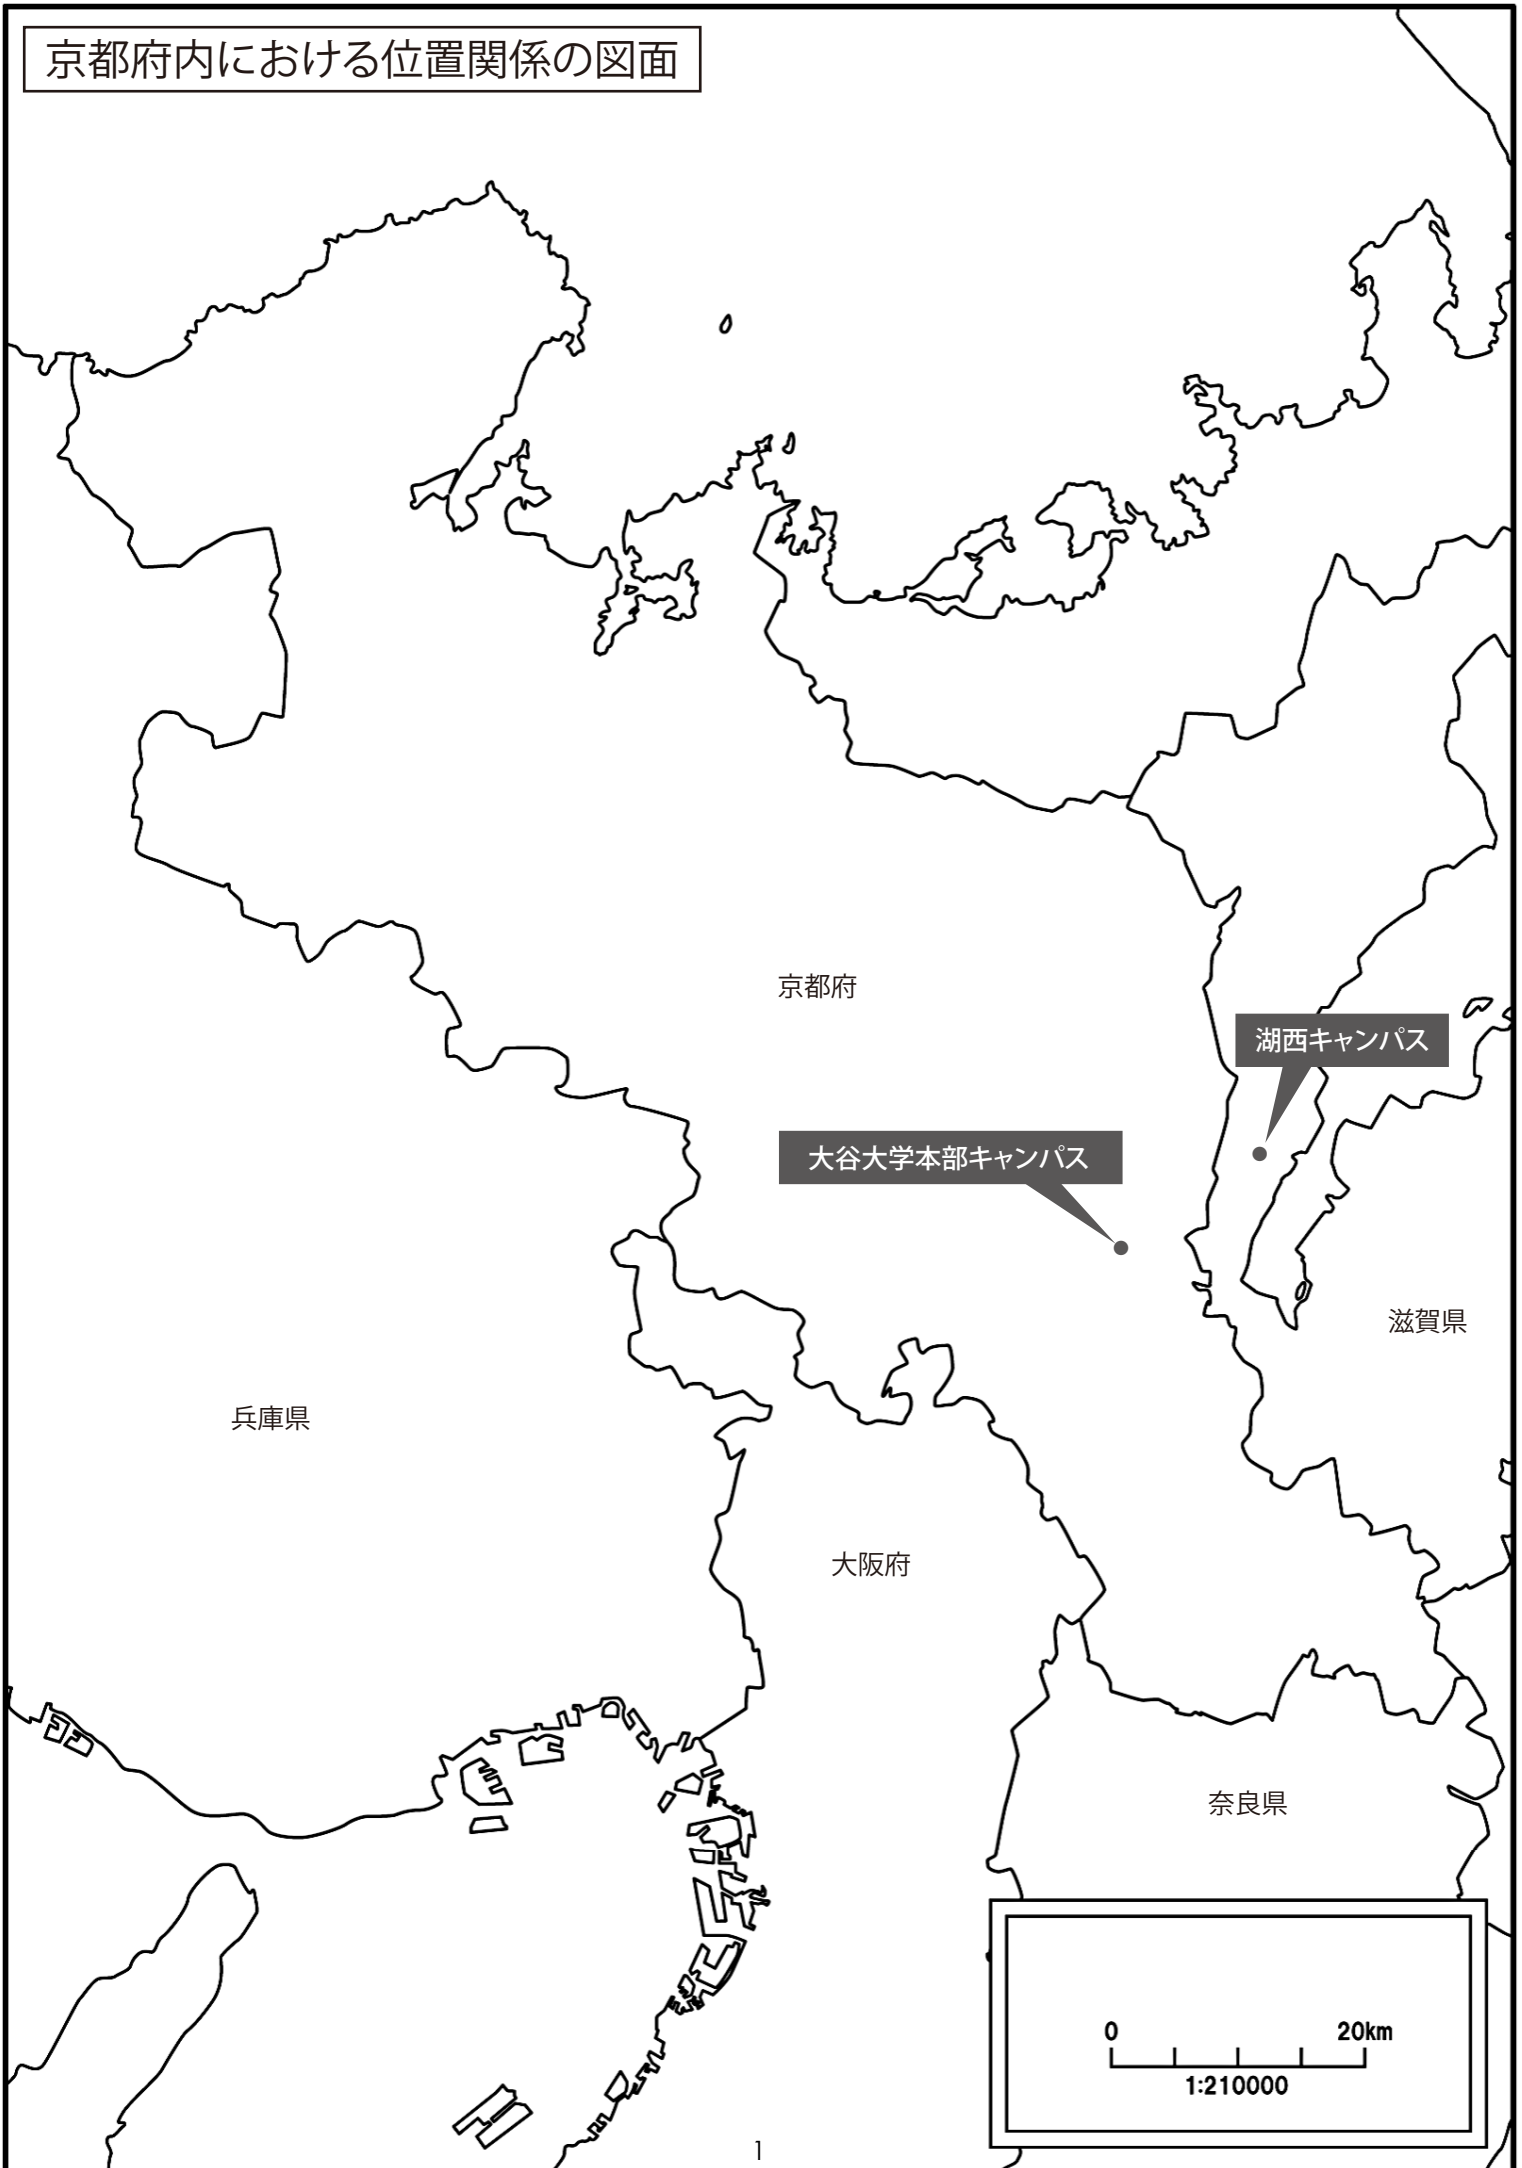

京都府内における位置関係の図面

# 大学施設位置図（湖西キャンパス）

最寄り駅からの距離、交通機関及び所要時間がわかる図面

スクールバス約50分 (約25km)

**湖西キャンパス**  
 研修施設・グラウンド  
**所在地**  
 大津市雄琴北1丁目・雄琴3丁目  
 (おごと温泉駅下車徒歩約10分)  
 最寄り駅からの距離 800m

至敦賀

おごと温泉  
 (京都駅から約20分)

JR湖西線

至国際会館

北大路  
 (京都駅から約13分)

京都市営地下鉄烏丸線

**本部キャンパス**  
 大谷大学文学部  
 大学院文学研究科  
 大谷大学短期大学部  
**所在地**  
 京都市北区小山上総町20番地  
 (北大路駅下車徒歩約2分)  
 最寄り駅からの距離 230m

山科

京都

至大阪

至米原

至竹田