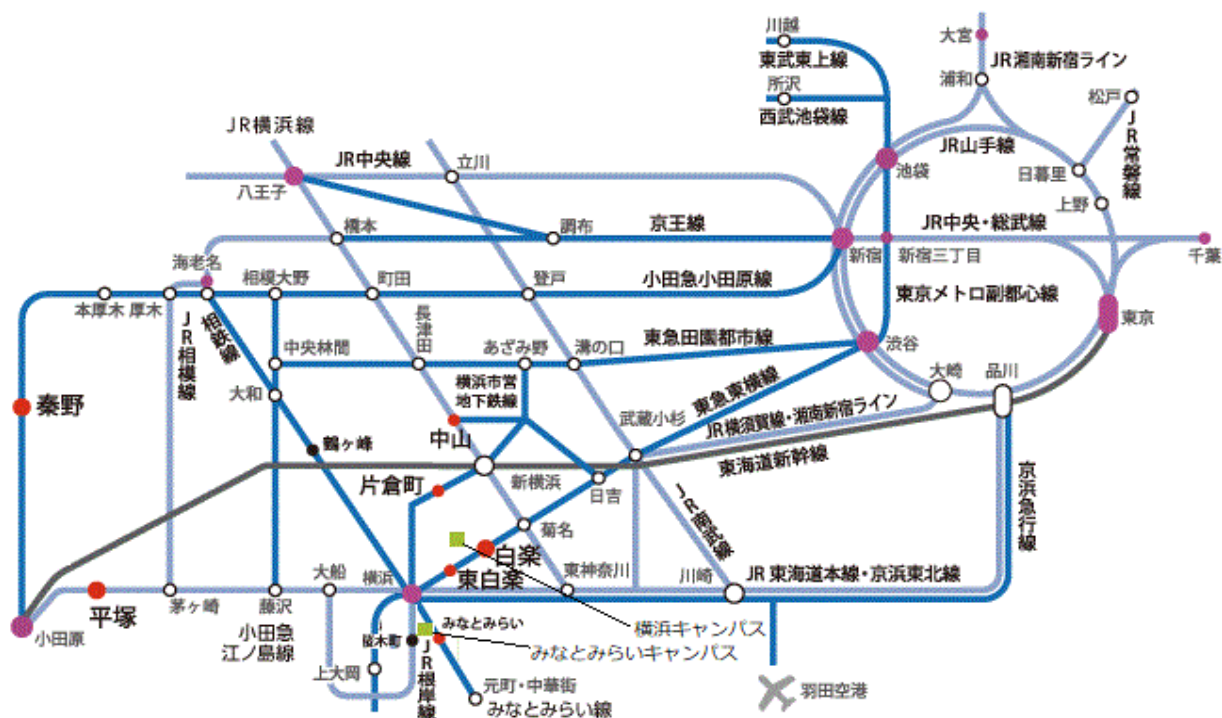

都道府県内における位置関係

神奈川県

引用：神奈川県庁ホームページ

交通アクセスマップ

横浜キャンパス

神奈川県横浜市神奈川区六角橋3-27-1

- 東急東横線「白楽駅」または「東白楽駅」下車 ▶ 徒歩約13分（両駅から約1.1km）
- 横浜駅西口バスターミナルから横浜市営バスを利用（東神奈川駅西口経由で約14分）
 - ▶ 1番のりば【36系統】菅田町／緑車庫行「神奈川大学入口」または「六角橋西町」下車
 - ▶ 1番のりば【82系統】八反橋／神大寺入口行「神奈川大学入口」または「六角橋西町」下車
 - ▶ 徒歩約3分（約0.2km）
- 片倉町駅前（横浜市営地下鉄）より横浜市営バス利用（約6分）
 - ▶ 2番のりば【36・82系統】東神奈川駅西口／横浜駅西口行「六角橋西町」または「神奈川大学入口」下車
 - ▶ 「六角橋西町」から 徒歩約3分（約0.2km）、「神奈川大学入口」から 徒歩約4分（約0.3km）

みなとみらいキャンパス

神奈川県横浜市西区みなとみらい4-5-1

- みなとみらい線「みなとみらい駅」下車 ▶ 徒歩約6分（約0.4km）
- みなとみらい線「新高島駅」下車 ▶ 徒歩約4分（約0.3km）
- JR・横浜市営地下鉄「桜木町駅」下車 ▶ 徒歩約12分（約1.0km）

横浜キャンパスからみなとみらいキャンパスへの移動について

学生、教職員ともに、次のとおり徒歩及び電車での移動を想定。

- ①横浜キャンパスから東急東横線「東白楽駅」まで、徒歩約13分（約1.1km）。
- ②東急東横線「東白楽駅」からみなとみらい線「みなとみらい駅」まで、乗車（直通）約7分（約3.8km）。
- ③みなとみらい線「みなとみらい駅」からみなとみらいキャンパスまで、徒歩約6分（約0.4km）。

みなとみらいキャンパスから横浜キャンパスへの移動について

上記の逆経路となり、所要時間は同じ。

横浜キャンパス最寄駅からのアクセスマップ

横浜キャンパス内マップ

校地面積：105,737.60㎡

校舎面積：111,604.96㎡

他学部との共用

みなとみらいキャンパス最寄駅からのアクセスマップ