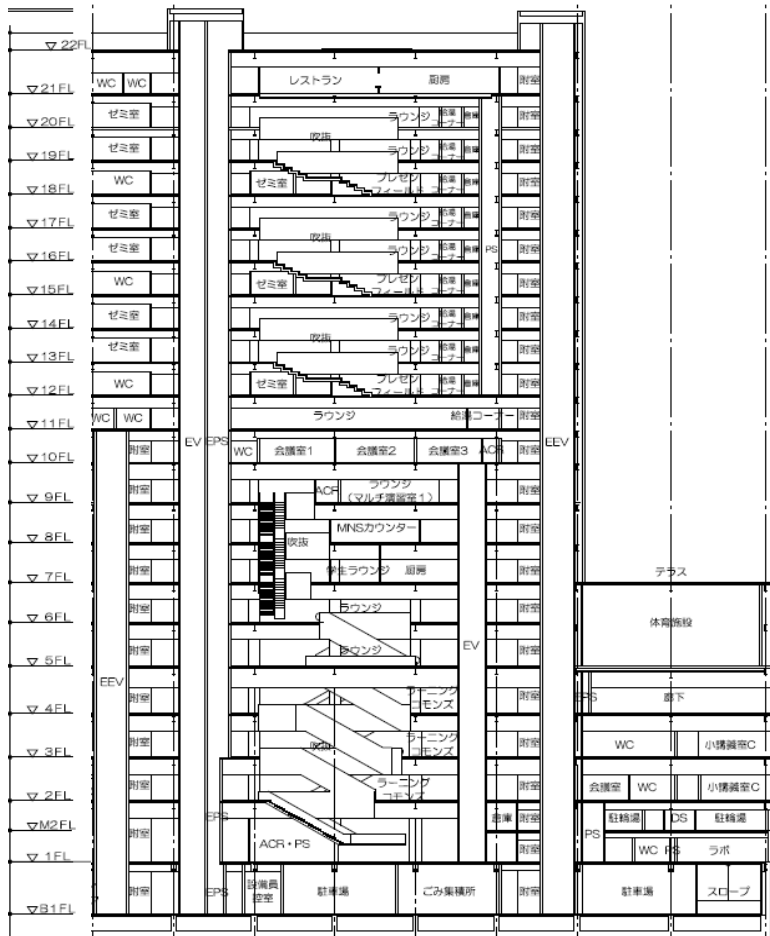

みなとみらいキャンパスから横浜キャンパスへの移動について

上記の逆経路となり、所要時間は同じ。

横浜キャンパス最寄駅からのアクセスマップ

横浜キャンパス内マップ

校地面積：105,737.60㎡

校舎面積：111,604.96㎡

他学部との共用

みなとみらいキャンパス最寄駅からのアクセスマップ

みなとみらいキャンパス内マップ

校地面積：7,848.31㎡

校舎面積：27,379.10㎡