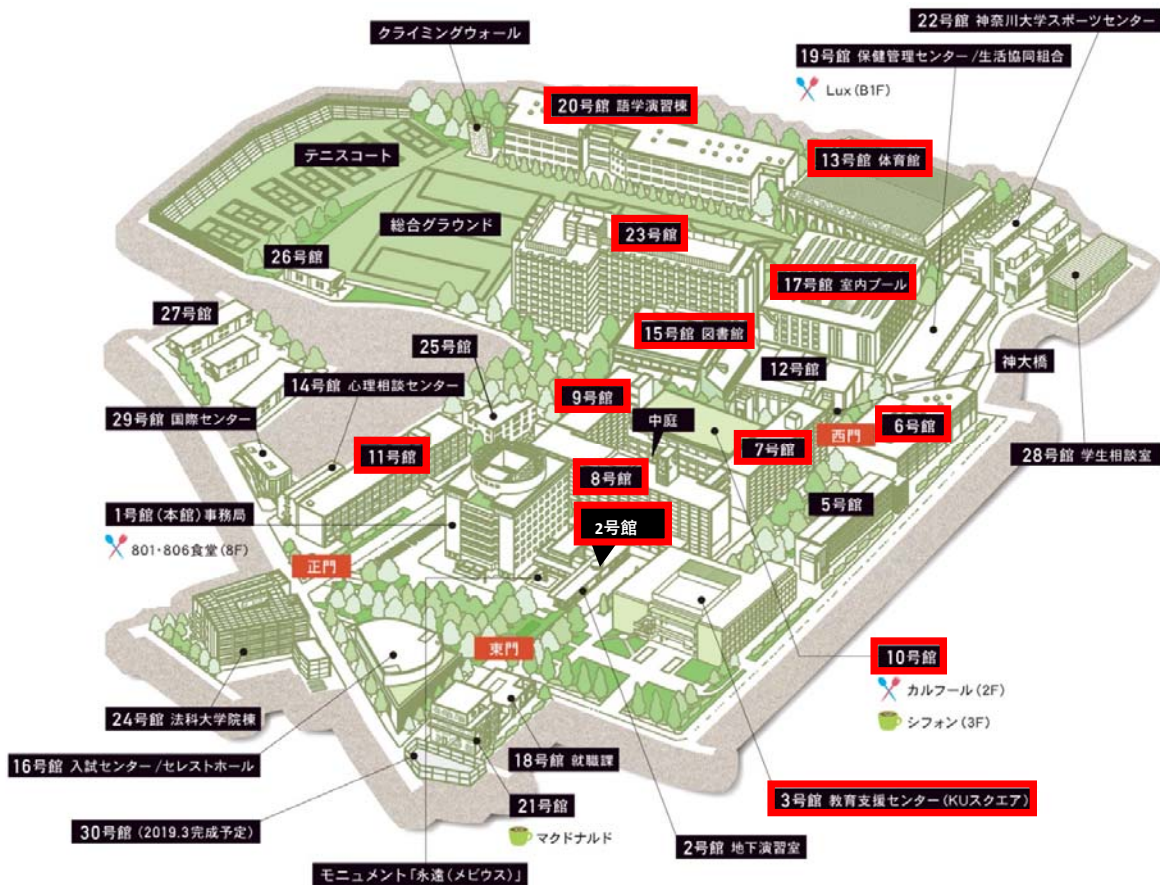

都道府県内における位置関係

神奈川県

引用：神奈川県庁ホームページ

交通アクセスマップ

横浜キャンパス

神奈川県横浜市神奈川区六角橋3-27-1

- 東急東横線「白楽駅」または「東白楽駅」下車 ▶ 徒歩約13分（両駅から約1.1km）
- 横浜駅西口バスターミナルから横浜市営バスを利用（東神奈川駅西口経由で約14分）
 - ▶ 1番のりば【36系統】菅田町／緑車庫行「神奈川大学入口」または「六角橋西町」下車
 - ▶ 1番のりば【82系統】八反橋／神大寺入口行「神奈川大学入口」または「六角橋西町」下車
 - ▶ 徒歩約3分（約0.2km）
- 片倉町駅前（横浜市営地下鉄）より横浜市営バス利用（約6分）
 - ▶ 2番のりば【36・82系統】東神奈川駅西口／横浜駅西口行「六角橋西町」または「神奈川大学入口」下車
 - ▶ 「六角橋西町」から 徒歩約3分（約0.2km）、「神奈川大学入口」から 徒歩約4分（約0.3km）

みなとみらいキャンパス

神奈川県横浜市西区みなとみらい4-5-1

- みなとみらい線「みなとみらい駅」下車 ▶ 徒歩約6分（約0.4km）
- みなとみらい線「新高島駅」下車 ▶ 徒歩約4分（約0.3km）
- JR・横浜市営地下鉄「桜木町駅」下車 ▶ 徒歩約12分（約1.0km）

横浜キャンパスからみなとみらいキャンパスへの移動について

学生、教職員ともに、次のとおり徒歩及び電車での移動を想定。

- ①横浜キャンパスから東急東横線「東白楽駅」まで、徒歩約13分（約1.1km）。
- ②東急東横線「東白楽駅」からみなとみらい線「みなとみらい駅」まで、乗車（直通）約7分（約3.8km）。
- ③みなとみらい線「みなとみらい駅」からみなとみらいキャンパスまで、徒歩約6分（約0.4km）。

みなとみらいキャンパスから横浜キャンパスへの移動について

上記の逆経路となり、所要時間は同じ。

横浜キャンパス最寄駅からのアクセスマップ

横浜キャンパス内マップ

校地面積：105,737.60㎡

校舎面積：111,604.96㎡

他学部との共用

みなとみらいキャンパス最寄駅からのアクセスマップ