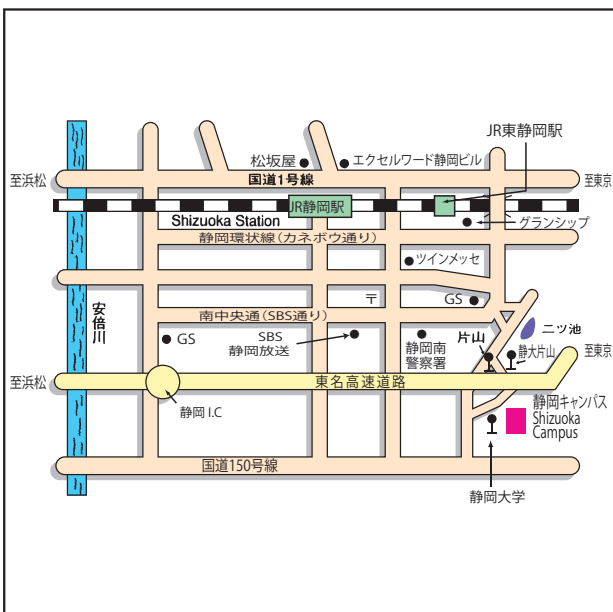

■浜松キャンパスへの交通案内

1. JR 浜松駅北口バスターミナルの遠州鉄道バス 15 番又は 16 番乗り場から乗車し「静岡大学」下車 (所要時間約 20 分)。
2. JR 浜松駅からタクシーで約 10 分。

■Access to Hamamatsu Campus :

1. By bus from Hamamatsu Station (JR). Exit the North Gate and take an Enshu Railway bus from either bus stop no. 15 or no. 16. Get off at the "Shizuoka Daigaku" bus stop. (approx.20 minutes)
2. By taxi from Hamamatsu Station (approx. 10 minutes)