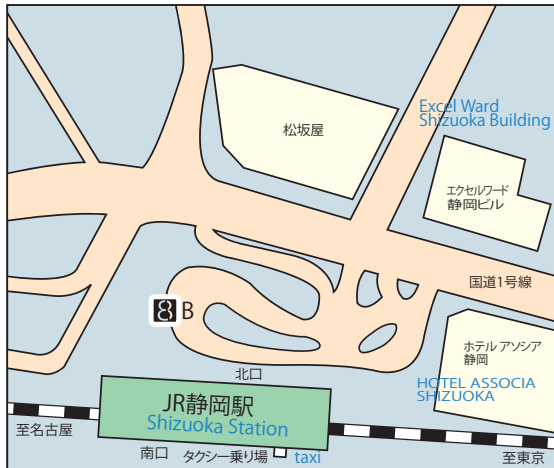

安全衛生センター
Center for Safety and Hygiene

男女共同参画推進室
Gender Equality Office

技術部 静岡分室
Division of Technical Service, Shizuoka Suboffice

▼空港からのアクセス

■浜松キャンパス
Hamamatsu Campus

光医工学研究科が
使用する校舎等

交通案内

Transportation