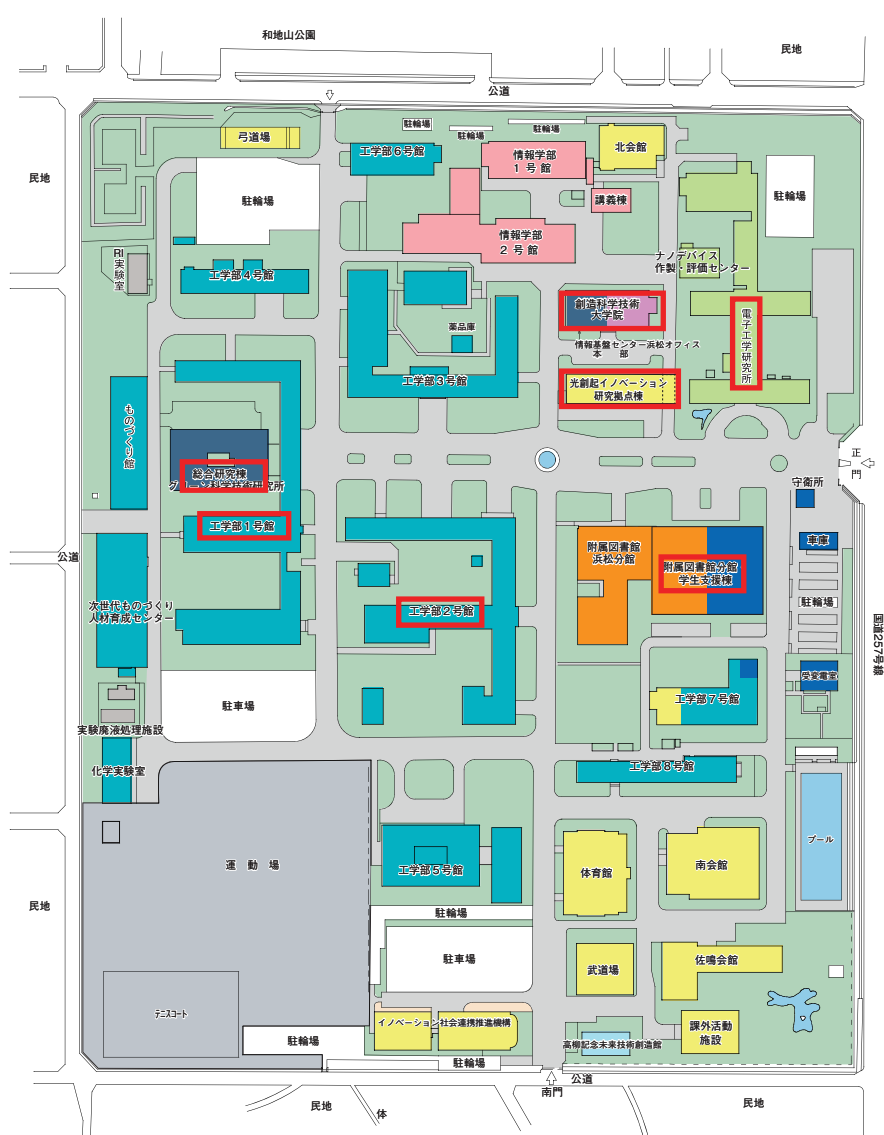

安全衛生センター
Center for Safety and Hygiene

男女共同参画推進室
Gender Equality Office

技術部 静岡分室
Division of Technical Service, Shizuoka Suboffice

▼空港からのアクセス

■浜松キャンパス
Hamamatsu Campus

光医工学研究科が
使用する校舎等

交通案内

Transportation