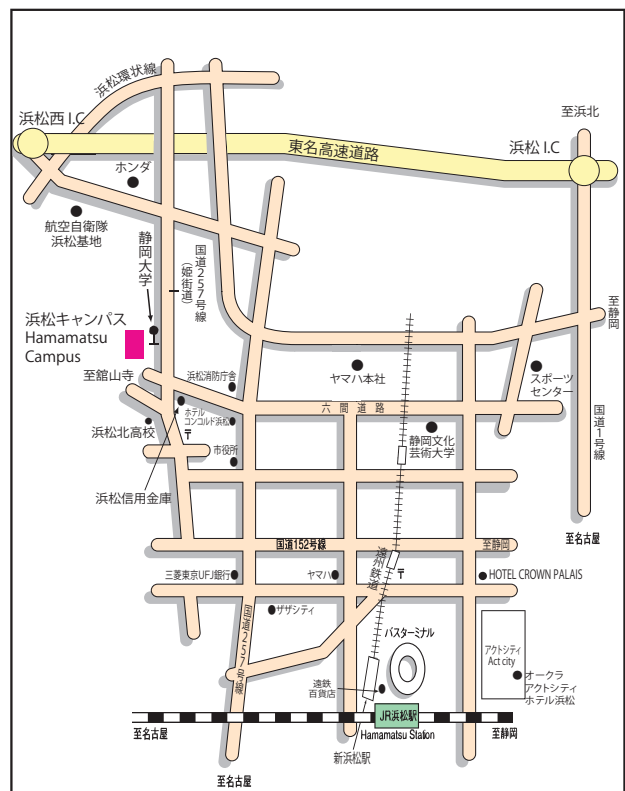

安全衛生センター
Center for Safety and Hygiene

男女共同参画推進室
Gender Equality Office

技術部 静岡分室
Division of Technical Service, Shizuoka Suboffice

▼空港からのアクセス

■浜松キャンパス
Hamamatsu Campus

光医工学研究科が
使用する校舎等

交通案内

Transportation

■静岡キャンパスへの交通案内

1. JR 静岡駅北口のしずてつジャストラインバス 8B 番乗り場から【静岡大学行き又は東大谷行き】もしくは美和大谷線(静岡大学経由)「ふじのくに地球環境史ミュージアム」行きに乗りし「静岡大学」又は「静大片山」下車(所要時間約25分)。
2. JR 静岡駅からタクシーで約 15 分。

■Access to Shizuoka Campus :

1. From Bus Stop 8B at JR Shizuoka Station's North Exit, take the Miwa Oya Line (route 35) to "Shizuoka University" or routes 34, 36 bound for "Higashi Ohya" (via Shizuoka Univ.) or routes 37, 38 bound for "Museum of Natural and Environmental History, Shizuoka" (via Shizuoka Univ.). Get off at Shizuokadaigaku or Shizudaikatayama Bus Stop. (approx.25 minutes)
2. By taxi from Shizuoka Station (JR). (approx. 15 minutes)

■浜松キャンパスへの交通案内

1. JR 浜松駅北口バスターミナルの遠州鉄道バス 15 番又は 16 番乗り場から乗車し「静岡大学」下車 (所要時間約 20 分)。
2. JR 浜松駅からタクシーで約 10 分。

■Access to Hamamatsu Campus :

1. By bus from Hamamatsu Station (JR). Exit the North Gate and take an Enshu Railway bus from either bus stop no. 15 or no. 16. Get off at the "Shizuoka Daigaku" bus stop. (approx.20 minutes)
2. By taxi from Hamamatsu Station (approx. 10 minutes)