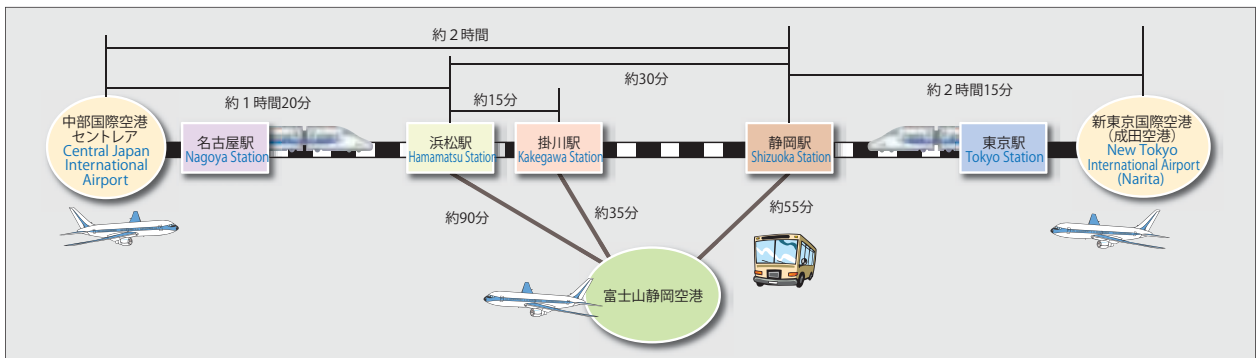

防火総合センター
Center for Integrated Research and Education of Natural Hazards

情報基盤機構
Organization for Information Infrastructure

全学教育基盤機構
Organization for Educational Development

グローバル企画推進室
Office for the Promotion of Global Education Programs

安全衛生センター
Center for Safety and Hygiene

男女共同参画推進室
Gender Equality Office

技術部 静岡分室
Division of Technical Service, Shizuoka Suboffice

▼空港からのアクセス

■浜松キャンパス
Hamamatsu Campus

光医工学研究科が
使用する校舎等

交通案内

Transportation