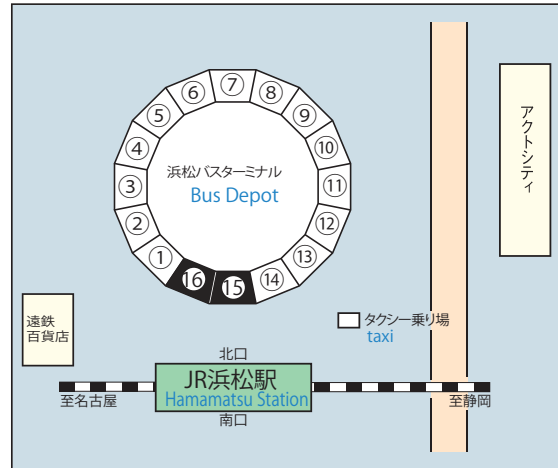

■浜松キャンパスへの交通案内

1. JR 浜松駅北口バスターミナルの遠州鉄道バス 15 番又は 16 番乗り場から乗車し「静岡大学」下車 (所要時間約 20 分)。
2. JR 浜松駅からタクシーで約 10 分。

■Access to Hamamatsu Campus :

1. By bus from Hamamatsu Station (JR). Exit the North Gate and take an Enshu Railway bus from either bus stop no. 15 or no. 16. Get off at the "Shizuoka Daigaku" bus stop. (approx.20 minutes)
2. By taxi from Hamamatsu Station (approx. 10 minutes)