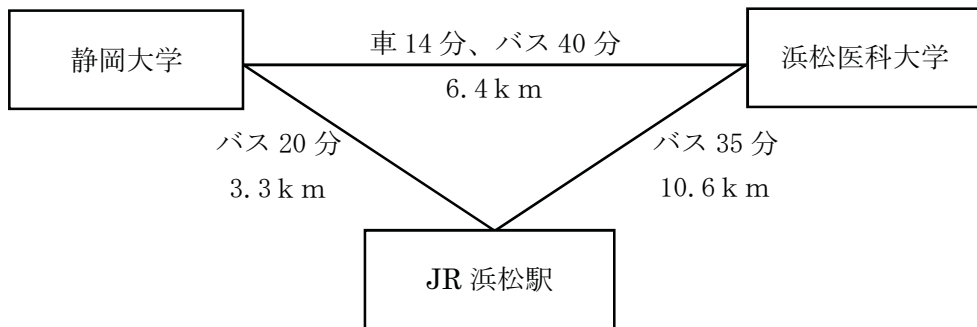

静岡大学・浜松医科大学所在地

静岡大学所在地（浜松キャンパス）：静岡県浜松市中区城北三丁目5番1号  
 浜松医科大学所在地：静岡県浜松市東区半田山一丁目20番1号