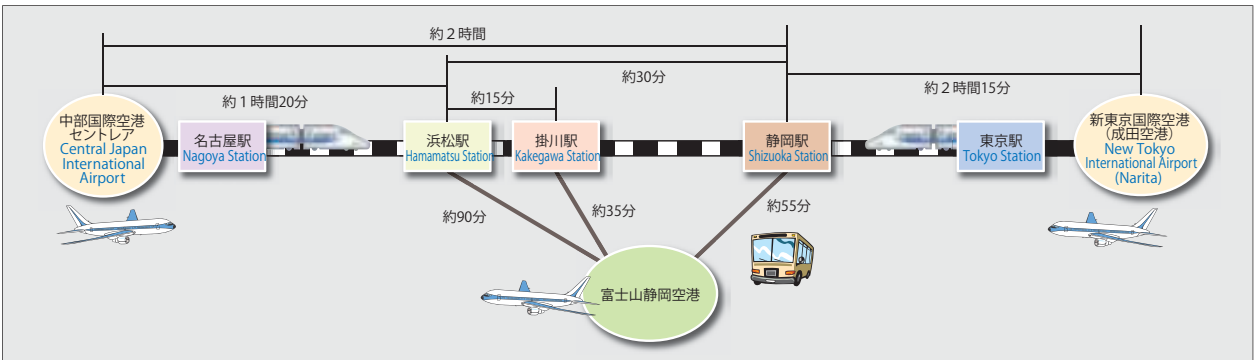

▼空港からのアクセス