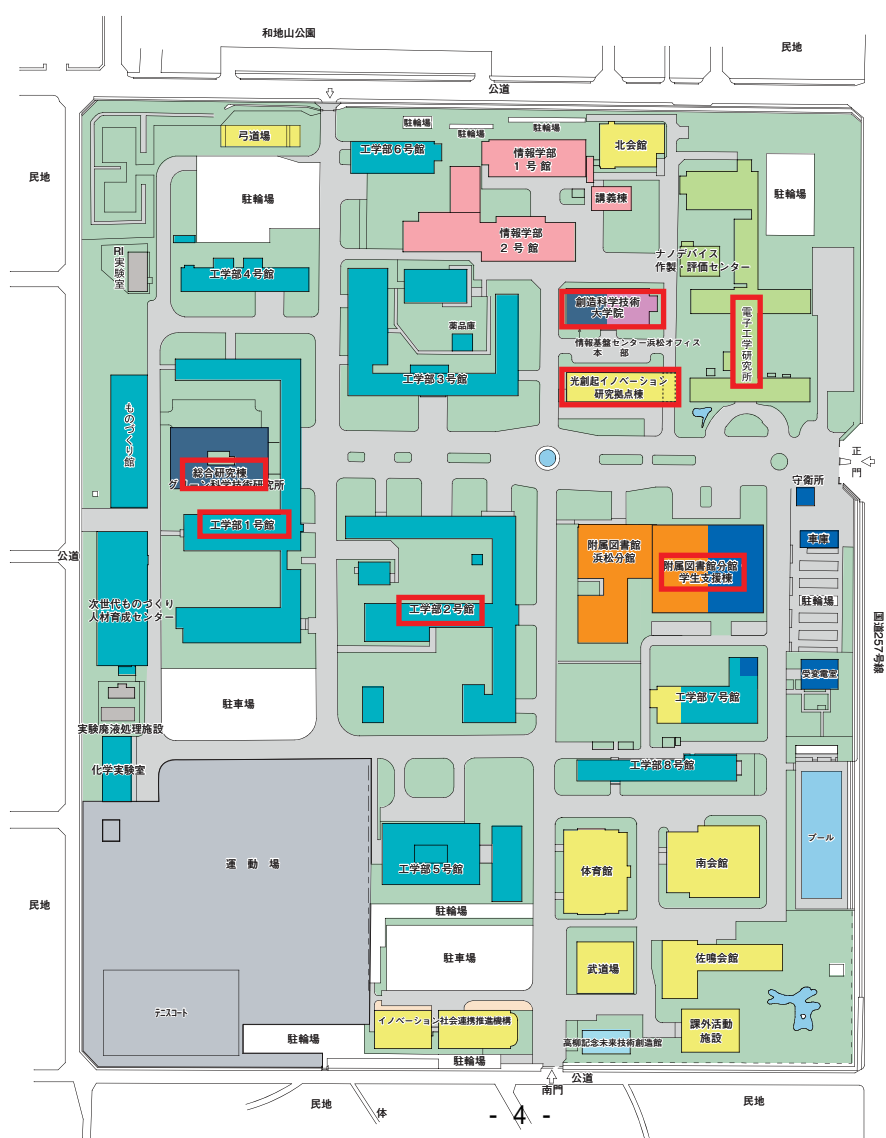

■浜松キャンパス Hamamatsu Campus

民地

民地

民地

光医工学研究科が
使用する校舎等