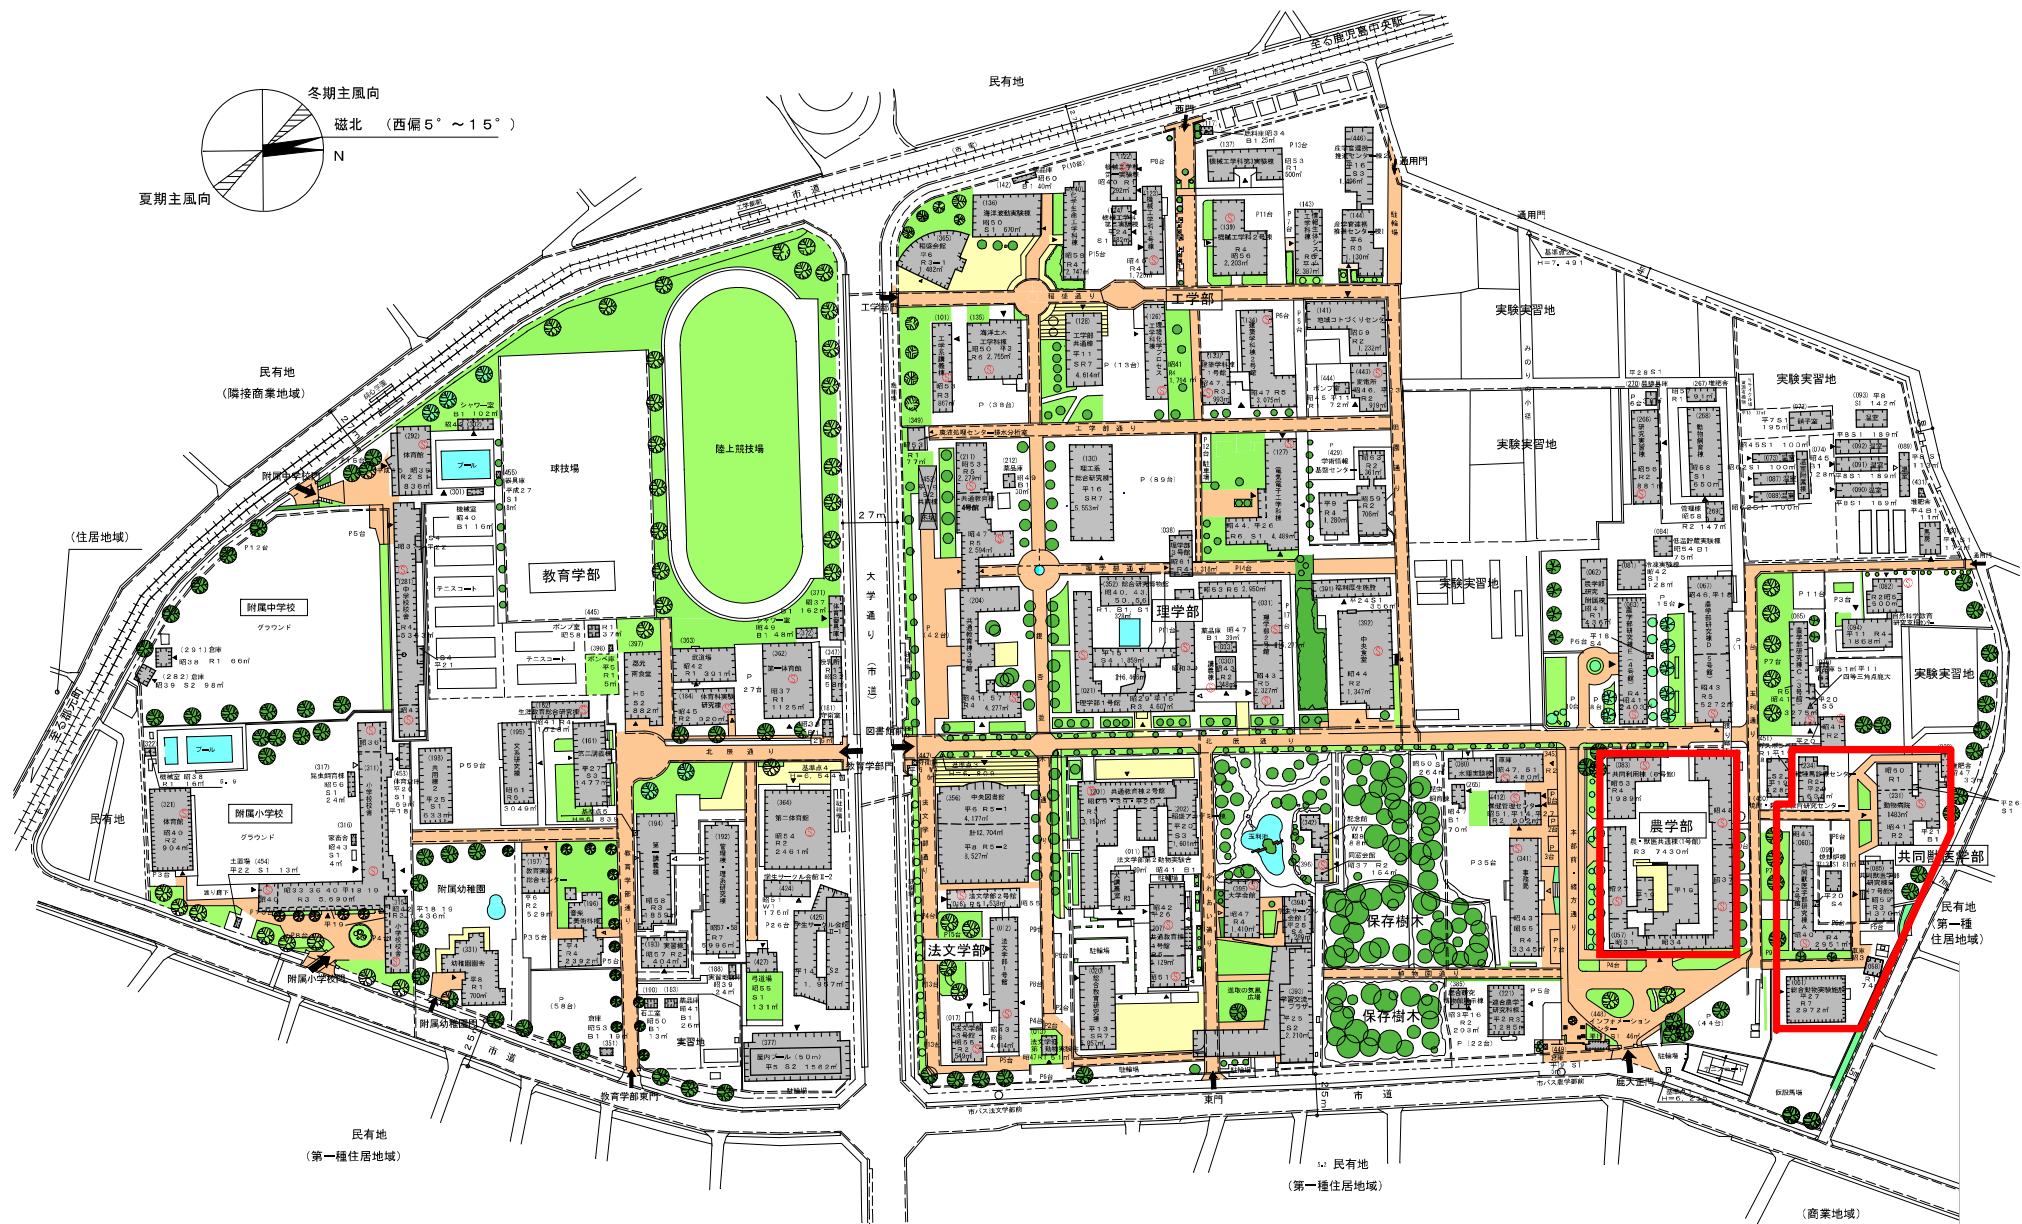

山口大学吉田キャンパス ⇔ 鹿児島大学郡元キャンパス

- | | | | |
|-----------|---|----------|----------------|
| ・山口大学前バス停 | — | JR 新山口駅 | : バス (30分) |
| ・JR 新山口 | — | 鹿児島中央駅 | : 新幹線 (2時間10分) |
| ・鹿児島中央駅 | — | 鹿大正門前バス停 | : バス (10分) |

共同獣医学研究科 (郡元キャンパス)
 校地面積 : 351,918m²
 校舎面積 : 195,835m²

 ...共同獣医学研究科使用部分
 (農学部、共同獣医学部、農学研究科と共用)