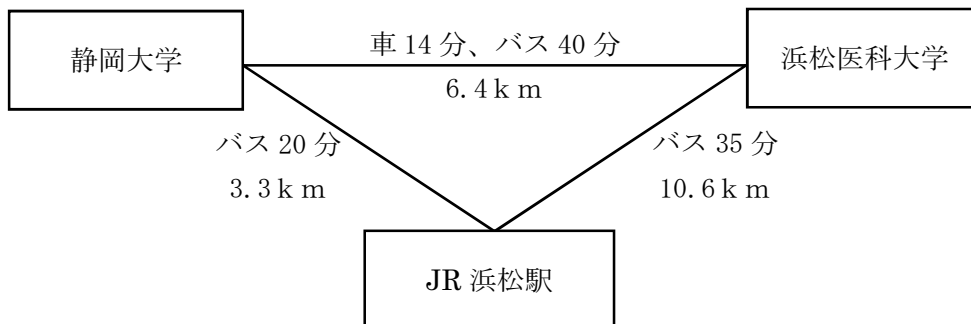

静岡大学浜松キャンパス
浜松医科大学

【静岡県内における位置関係】

【校地間の距離、移動時間、交通手段】

部局等位置図 Campus Location

- 浜松キャンパス
Hamamatsu Campus**
- 情報学部・総合科学技術研究科情報学専攻
Faculty of Information · Department of Informatics, Graduate School of Integrated Science and Technology
 - 工学部・総合科学技術研究科工学専攻
Faculty of Engineering · Department of Engineering, Graduate School of Integrated Science and Technology
 - 次世代ものづくり人材育成センター
Center for Creative Engineers
 - 創造科学技術大学院
Graduate School of Science and Technology
 - 電子工学研究所
Research Institute of Electronics
 - グリーン科学技術研究所
Research Institute of Green Science and Technology
 - 保健センター浜松支援室
Health Care Center Hamamatsu
 - 附属図書館浜松分館
Hamamatsu Branch Library
 - 情報基盤センター浜松オフィス
Center for Information Infrastructure Hamamatsu Office
 - 光創起イノベーション研究拠点棟
Innovative Photonics Evolution Research Center
 - イノベーション社会連携推進機構
Organization for Innovation and Social Collaboration
 - 浜松キャンパス共同利用機器センター
Hamamatsu Campus Center for Instrumental Analysis
 - 高柳記念未来技術創造館
Takayanagi Memorial Hall
 - 安全衛生センター
Center for Safety and Hygiene
 - 技術部 浜松分室
Division of Technical Service, Hamamatsu Suboffice