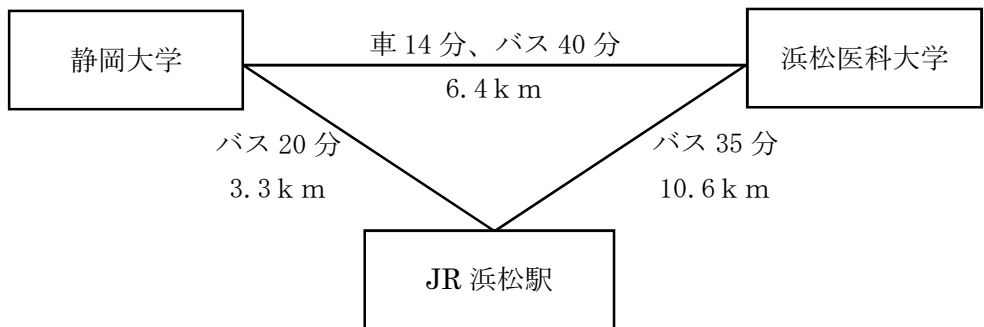

静岡大学・浜松医科大学所在地

静岡大学所在地（浜松キャンパス）：静岡県浜松市中区城北三丁目5番1号
 浜松医科大学所在地：静岡県浜松市東区半田山一丁目20番1号

部局等位置図 Campus Location

教育学部附属浜松小学校
Hamamatsu Elementary School
教育学部附属浜松中学校
Hamamatsu Junior High School

浜松国際交流会館
Hamamatsu International Residence