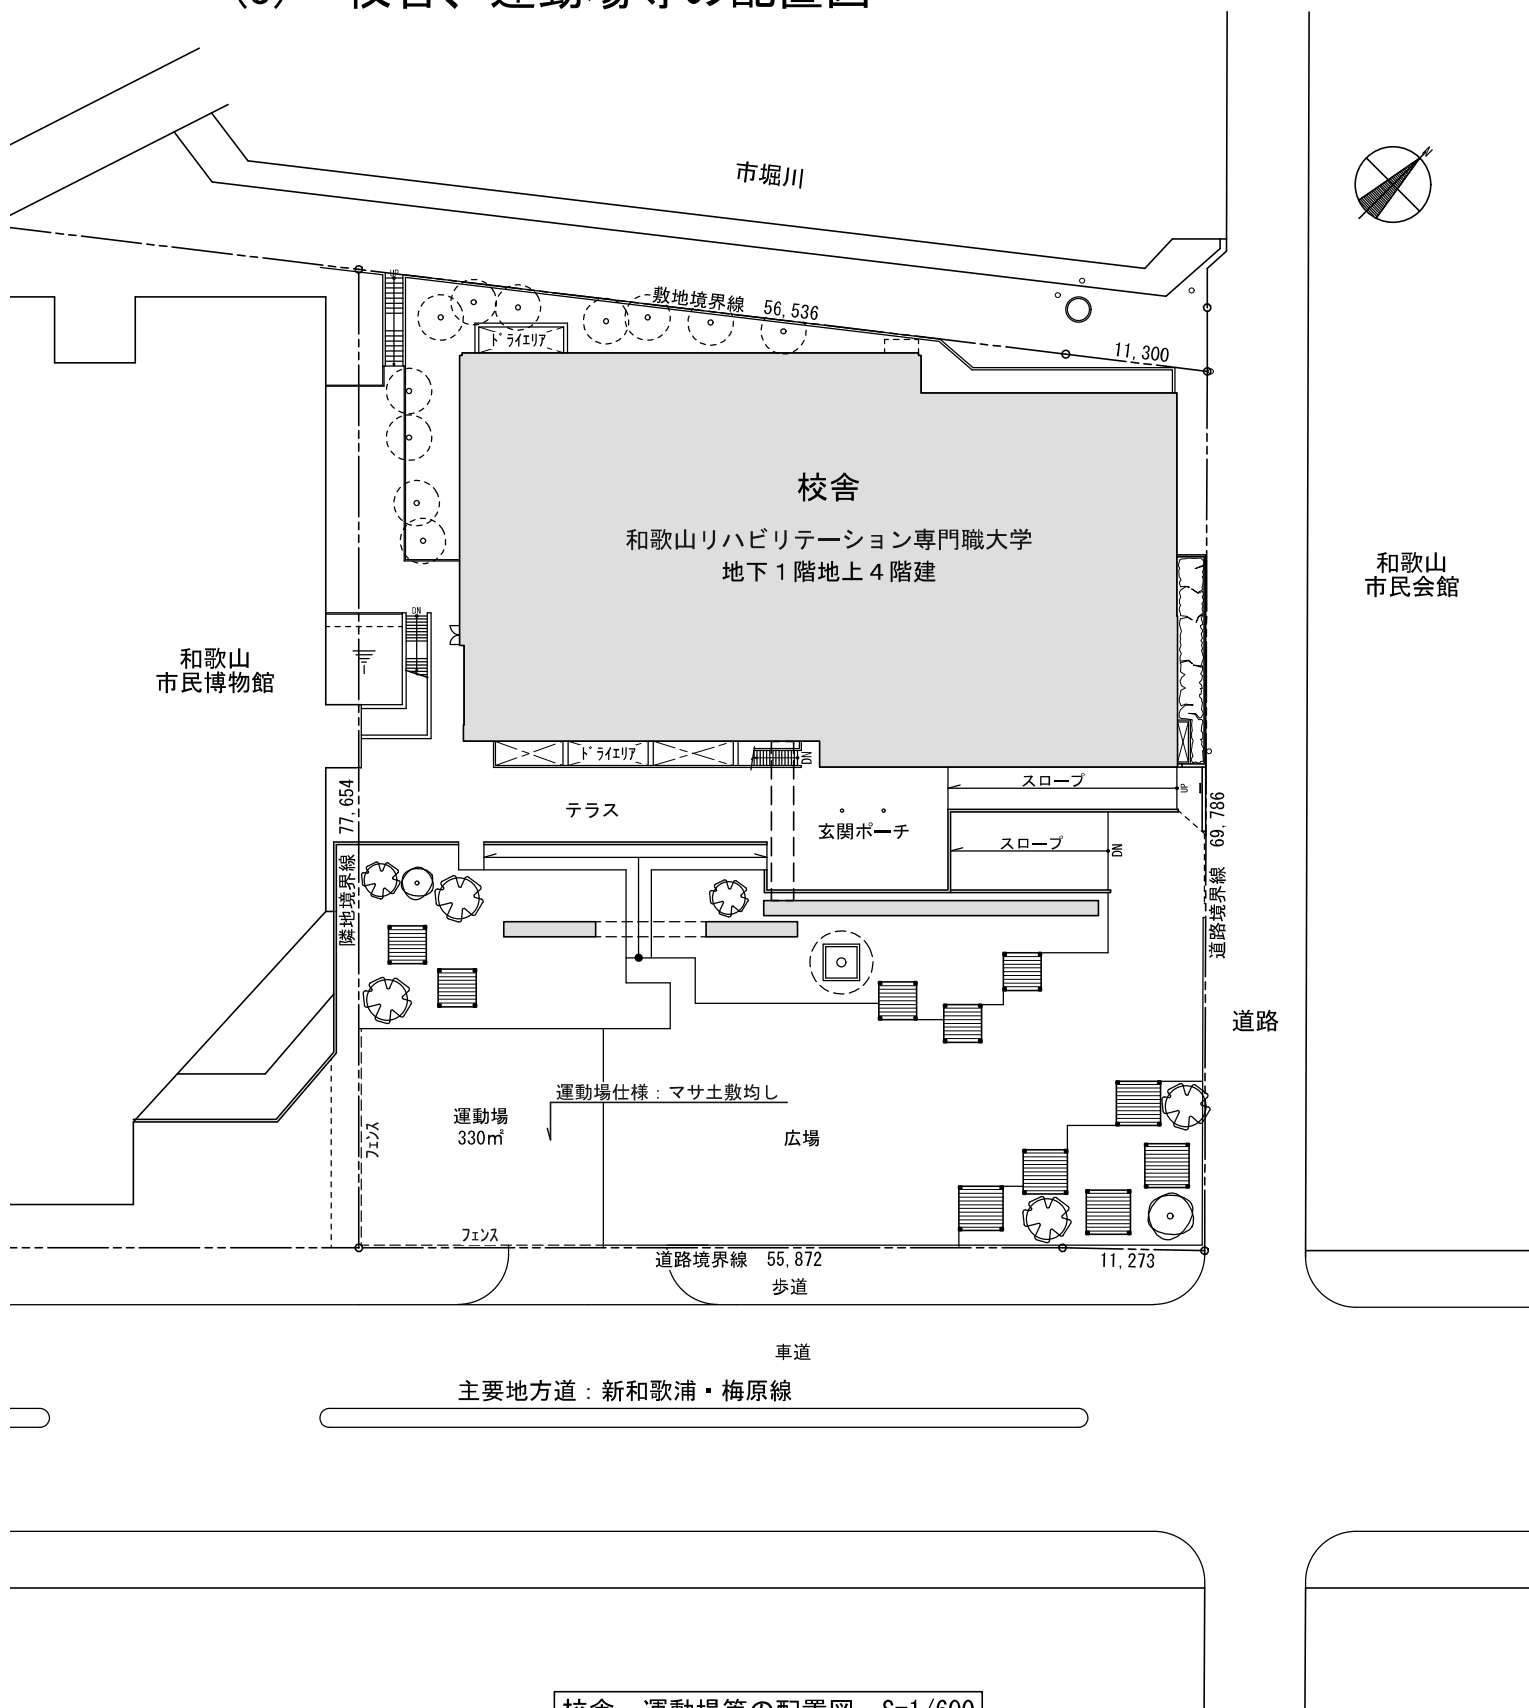

(1) 都道府県内における位置関係の図面

南海電鉄「和歌山市」駅下車徒歩7分（約500m）

和歌山リハビリテーション専門職大学
所在地：〒640-8222 和歌山市湊本町3丁目1番地

主要都市からの位置図

南海電鉄「和歌山市」駅下車徒歩7分（約500m）

和歌山リハビリテーション専門職大学
所在地：〒640-8222 和歌山市湊本町3丁目1番地

(2) 最寄り駅からの距離や交通機関がわかる図面

所在地：〒640-8222 和歌山市湊本町3丁目1番地
校地面積：4,951.61㎡（借用）

校舎：地下1階地上4階建て SRC造一部RC造一部S造
校舎面積：1階～4階 5,282.22㎡

南海電鉄「和歌山市」駅下車徒歩7分（約500m）

和歌山リハビリテーション専門職大学

(3) 校舎、運動場等の配置図

校舎、運動場等の配置図 S=1/600

所在地：〒640-8222 和歌山県和歌山市湊本町3丁目1番地
 校地面積：4,951.61㎡（借用）
 校舎面積：1階～4階 5,282.22㎡