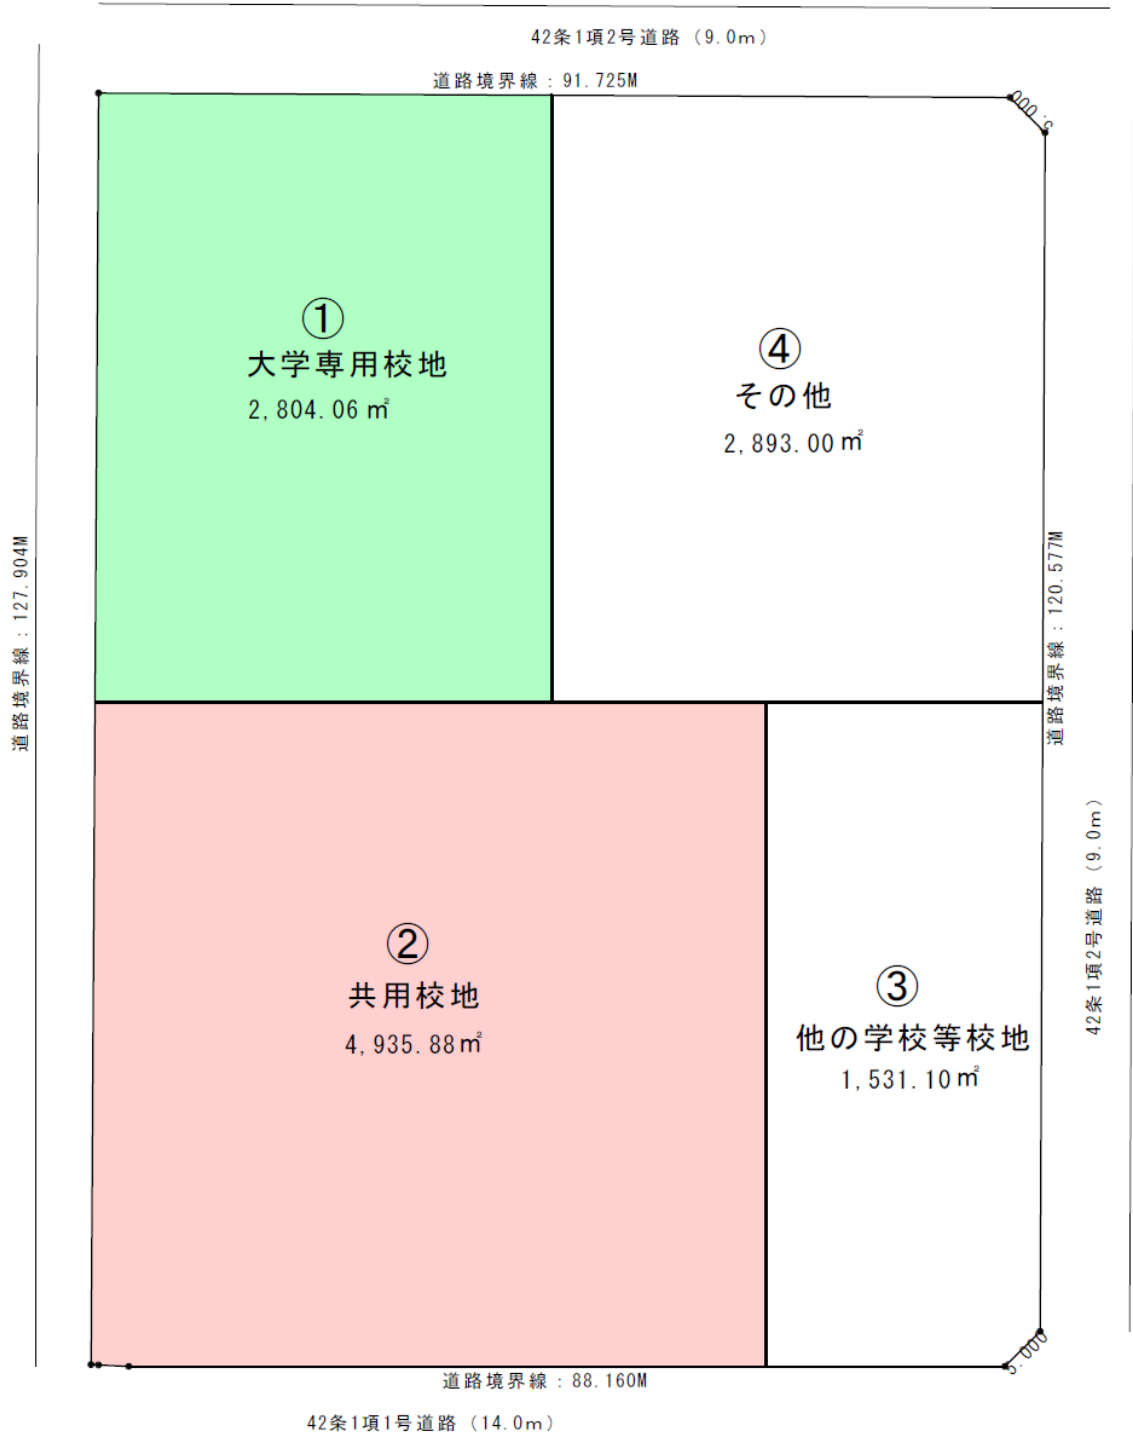

# 石川県広域の地図

かなざわ食マネジメント専門職大学 白山キャンパス

所在地：石川県白山市横江町土地区画整理事業施工地区内8街区1

# 野々市駅から白山キャンパスまでの地図

# 配置図 1

# 配置図 2