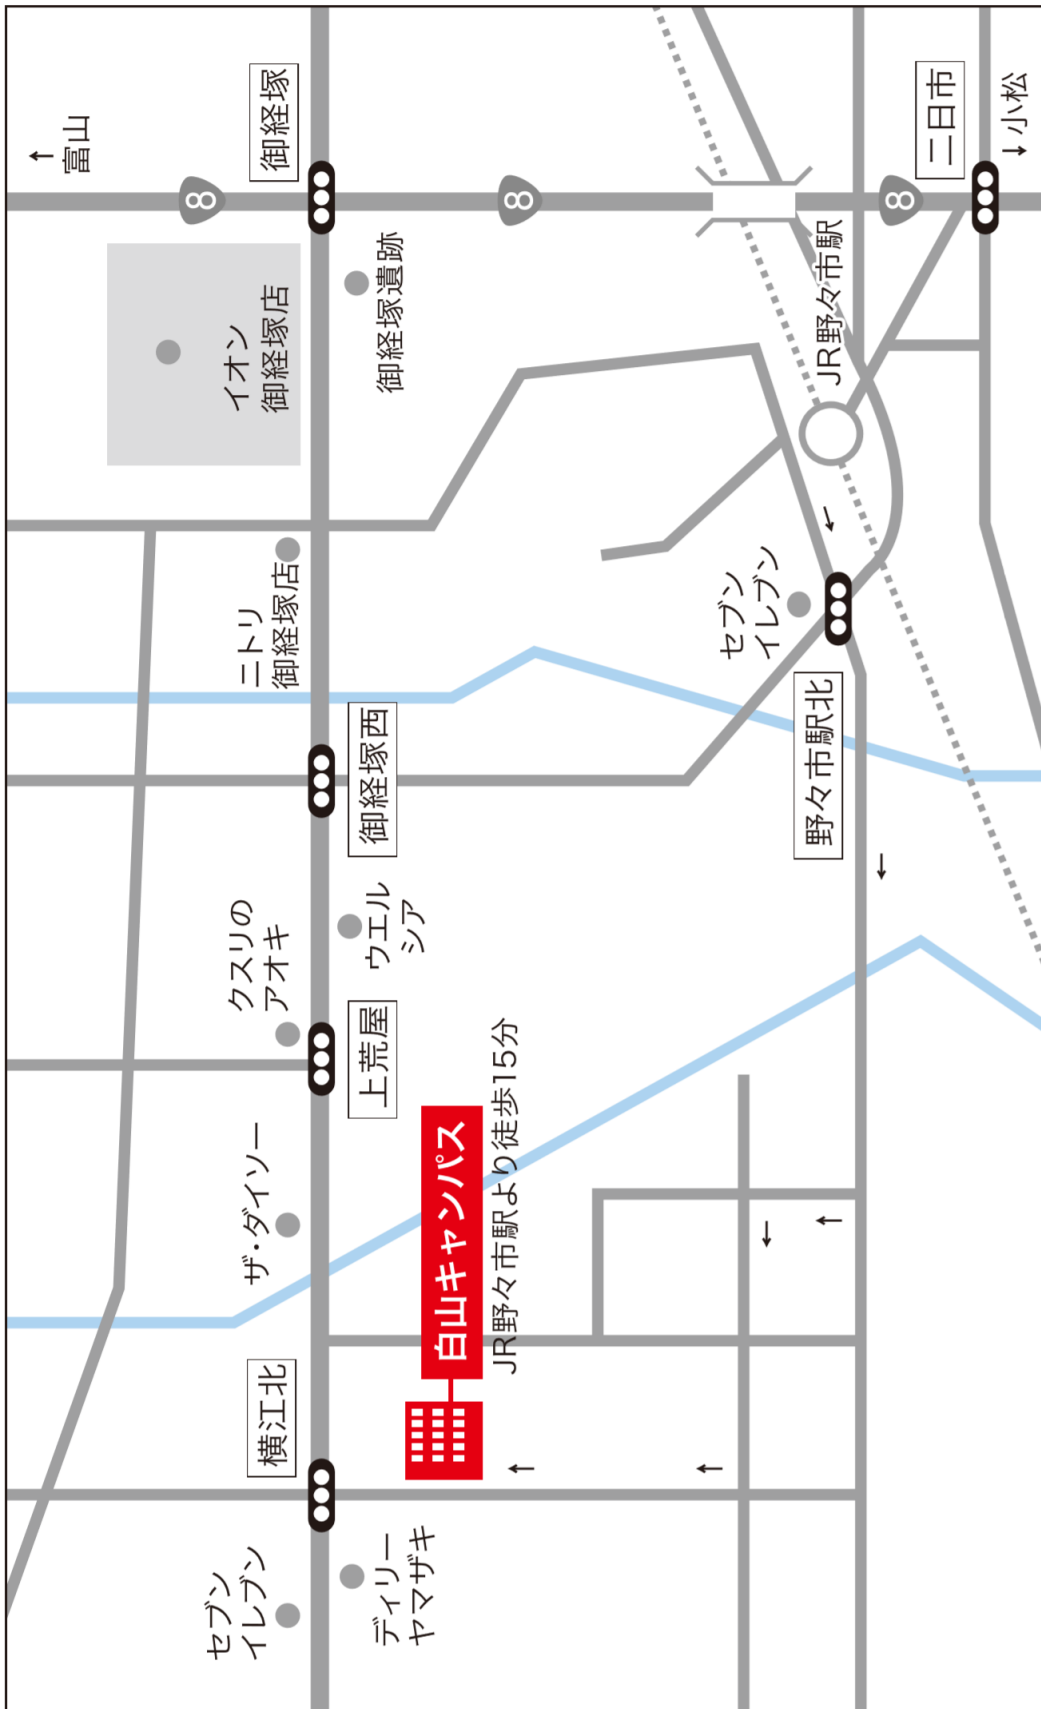

# 石川県広域の地図

かなざわ食マネジメント専門職大学 白山キャンパス

所在地：石川県白山市横江町土地区画整理事業施工地区内8街区1

# 野々市駅から白山キャンパスまでの地図