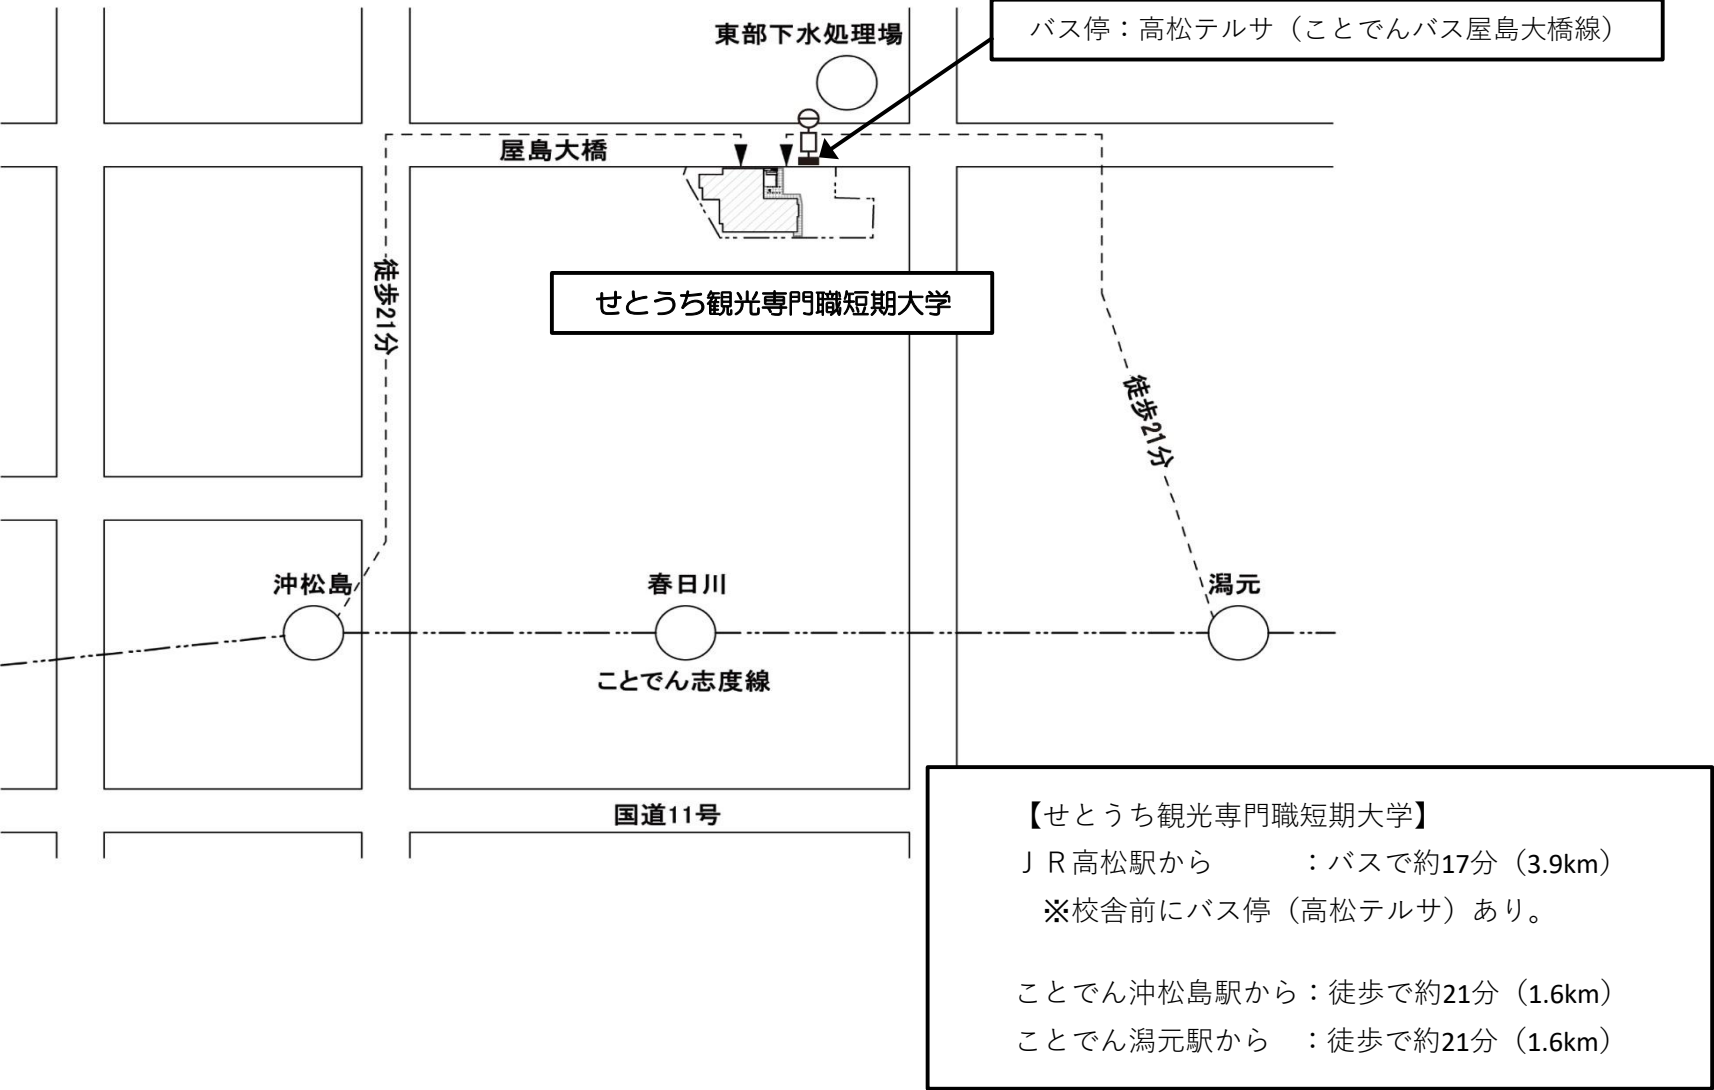

都道府県内における位置関係の図面

最寄り駅からの距離や交通機関がわかる図面

校舎、運動場等の配置図

① 校舎の配置図

|            |                         |
|------------|-------------------------|
| 所在地        | 香川県高松市屋島西町字新浜 2366-1    |
| ・校地等(敷地面積) | 11,467.86m <sup>2</sup> |
| 校舎敷地       | 5,092.80m <sup>2</sup>  |
| 駐車場・他      | 6,375.06m <sup>2</sup>  |

校舎、運動場等の配置図

②運動場の配置図

※バスケットボールコートは整備しておりません。

校舎、運動場等の配置図

③ 校舎と運動場（上天神グラウンド）の位置関係

上天神グラウンド  
(専門学校穴吹リハビリテーションカレッジ)

せとうち観光専門職短期大学キャンパスより  
学園バスで約20分(8.4km)