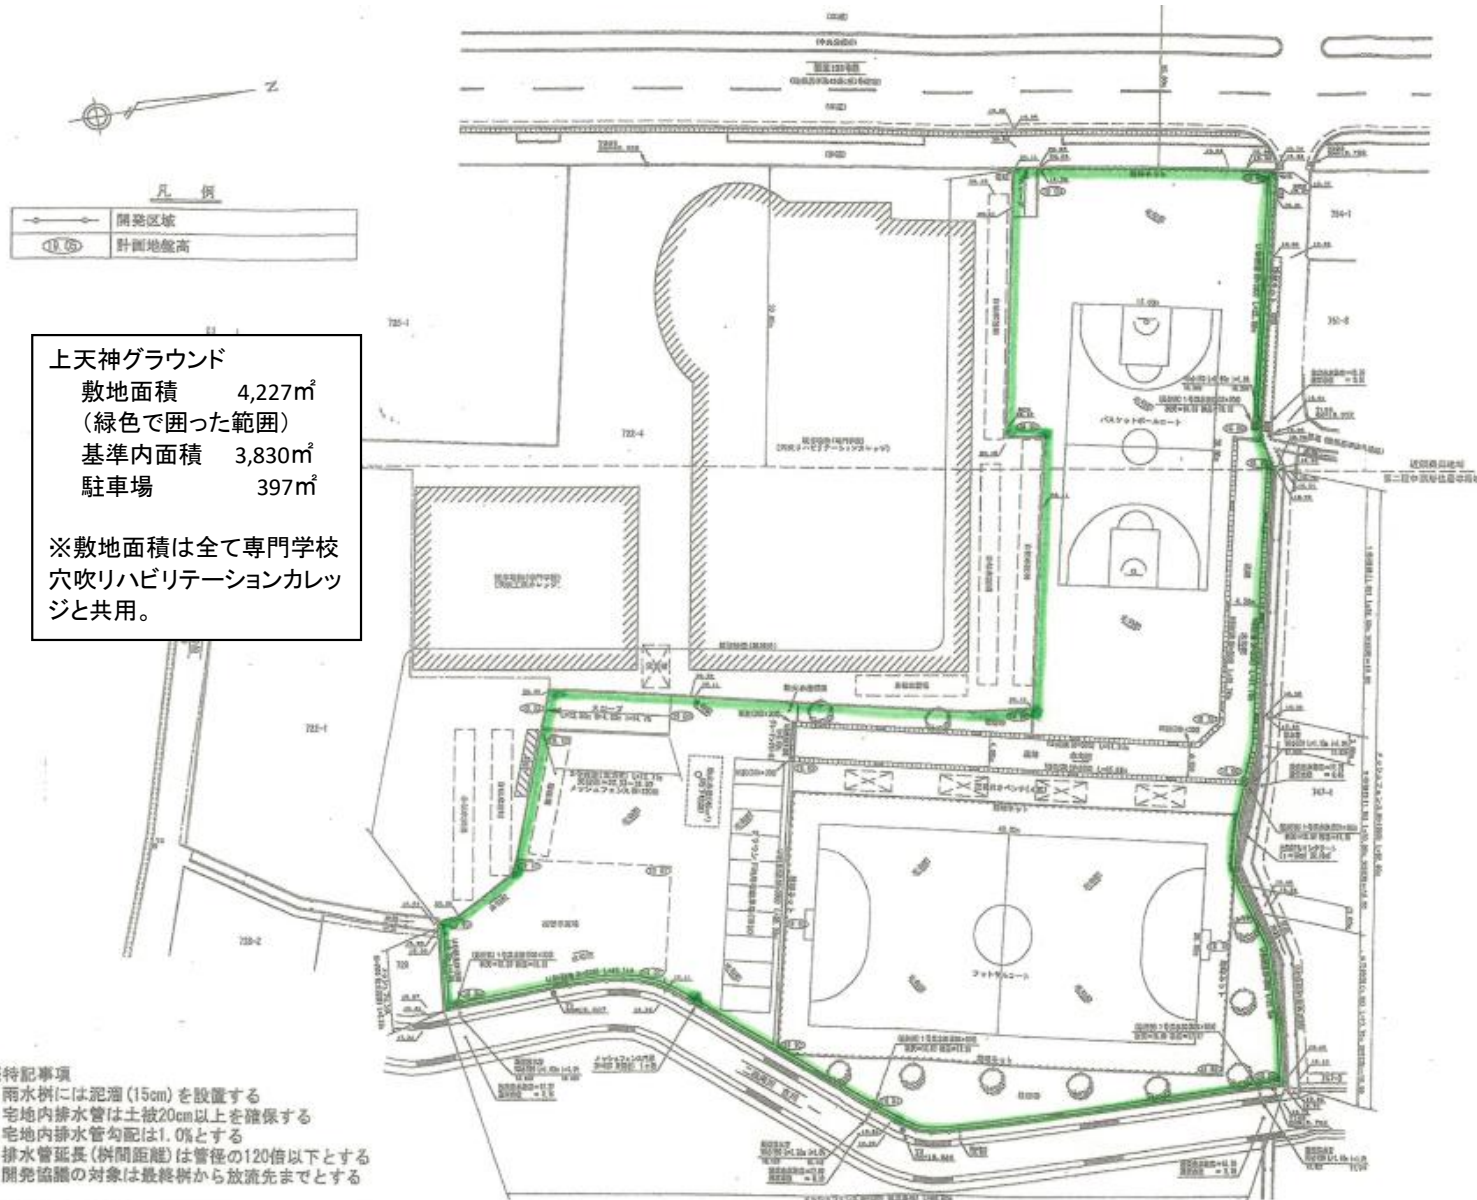

都道府県内における位置関係の図面

最寄り駅からの距離や交通機関がわかる図面

校舎、運動場等の配置図

① 校舎の配置図

|            |                         |
|------------|-------------------------|
| 所在地        | 香川県高松市屋島西町字新浜 2366-1    |
| ・校地等(敷地面積) | 11,467.86m <sup>2</sup> |
| 校舎敷地       | 5,092.80m <sup>2</sup>  |
| 駐車場・他      | 6,375.06m <sup>2</sup>  |

校舎、運動場等の配置図

②運動場の配置図

※バスケットボールコートは整備しておりません。

校舎、運動場等の配置図

③ 校舎と運動場（上天神グラウンド）の位置関係

上天神グラウンド  
(専門学校穴吹リハビリテーションカレッジ)

せとうち観光専門職短期大学キャンパスより  
学園バスで約20分(8.4km)