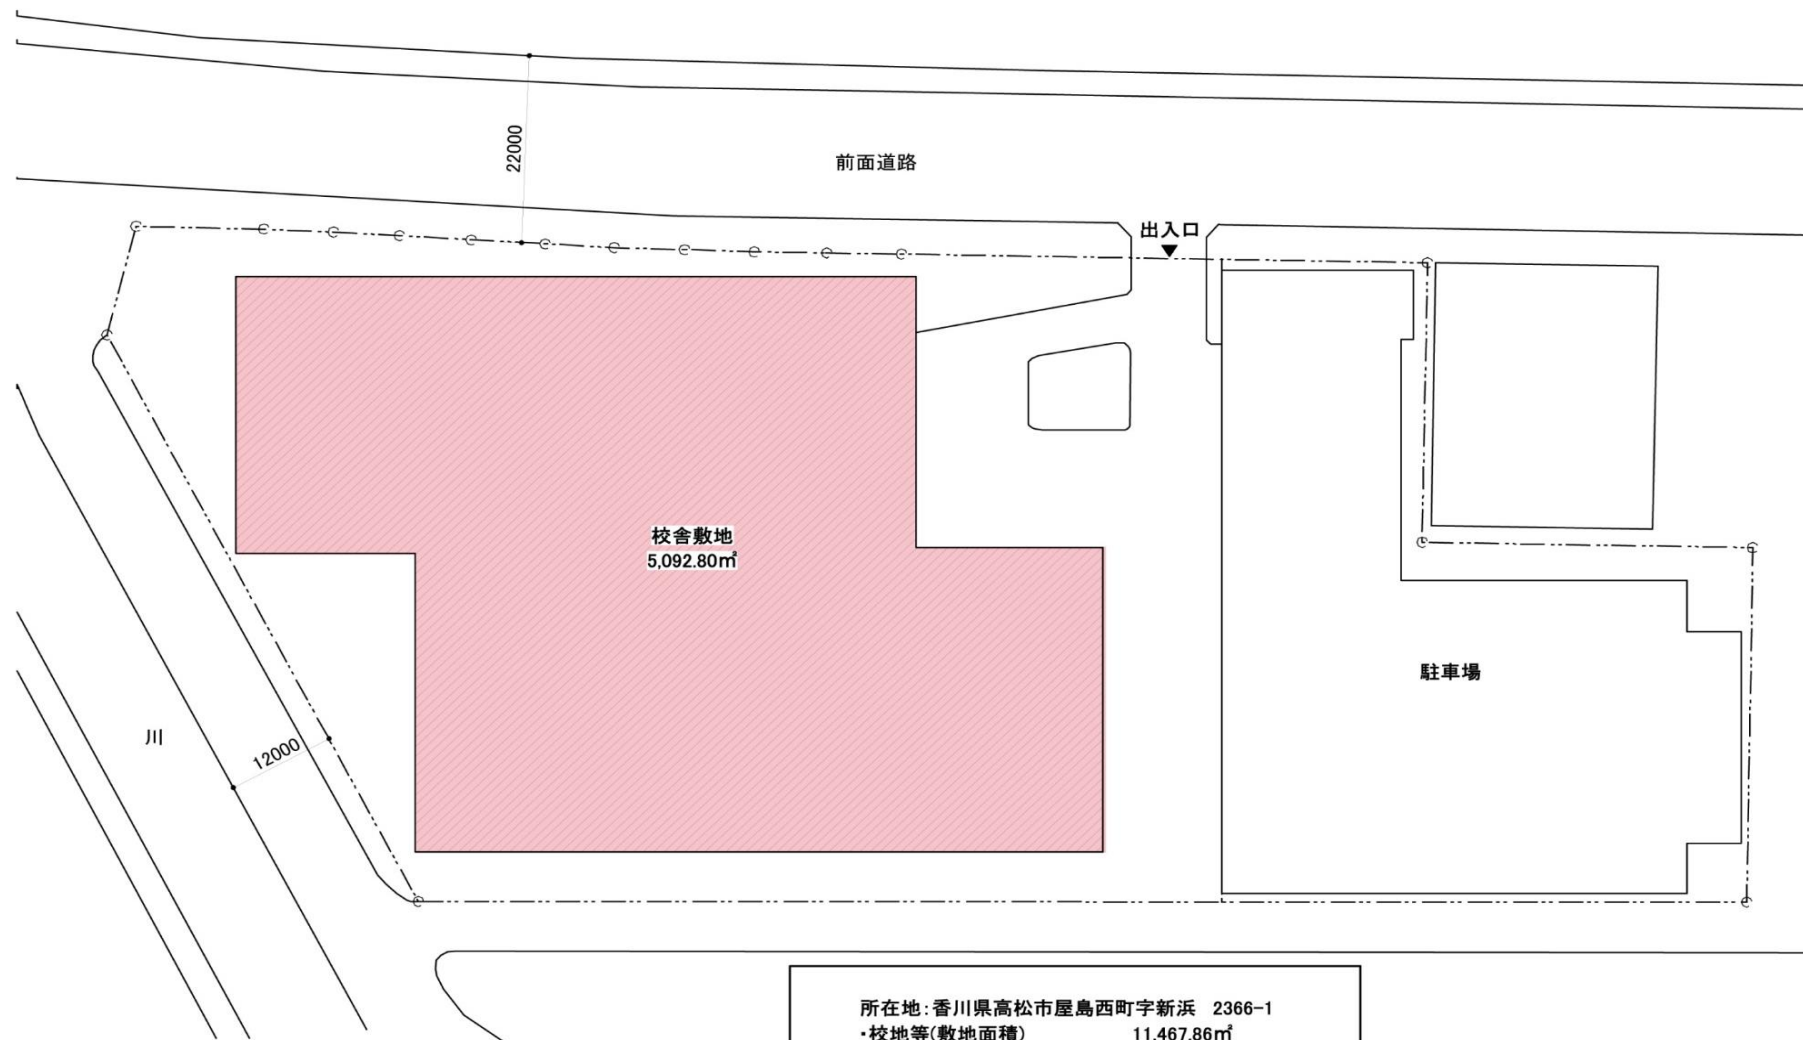

都道府県内における位置関係の図面

最寄り駅からの距離や交通機関がわかる図面

校舎、運動場等の配置図

① 校舎の配置図

|            |                         |
|------------|-------------------------|
| 所在地        | 香川県高松市屋島西町字新浜 2366-1    |
| ・校地等(敷地面積) | 11,467.86m <sup>2</sup> |
| 校舎敷地       | 5,092.80m <sup>2</sup>  |
| 駐車場・他      | 6,375.06m <sup>2</sup>  |

校舎、運動場等の配置図

②運動場の配置図

※バスケットボールコートは整備しておりません。

校舎、運動場等の配置図

③ 校舎と運動場（上天神グラウンド）の位置関係

上天神グラウンド  
(専門学校穴吹リハビリテーションカレッジ)

せとうち観光専門職短期大学キャンパスより  
学園バスで約20分(8.4km)