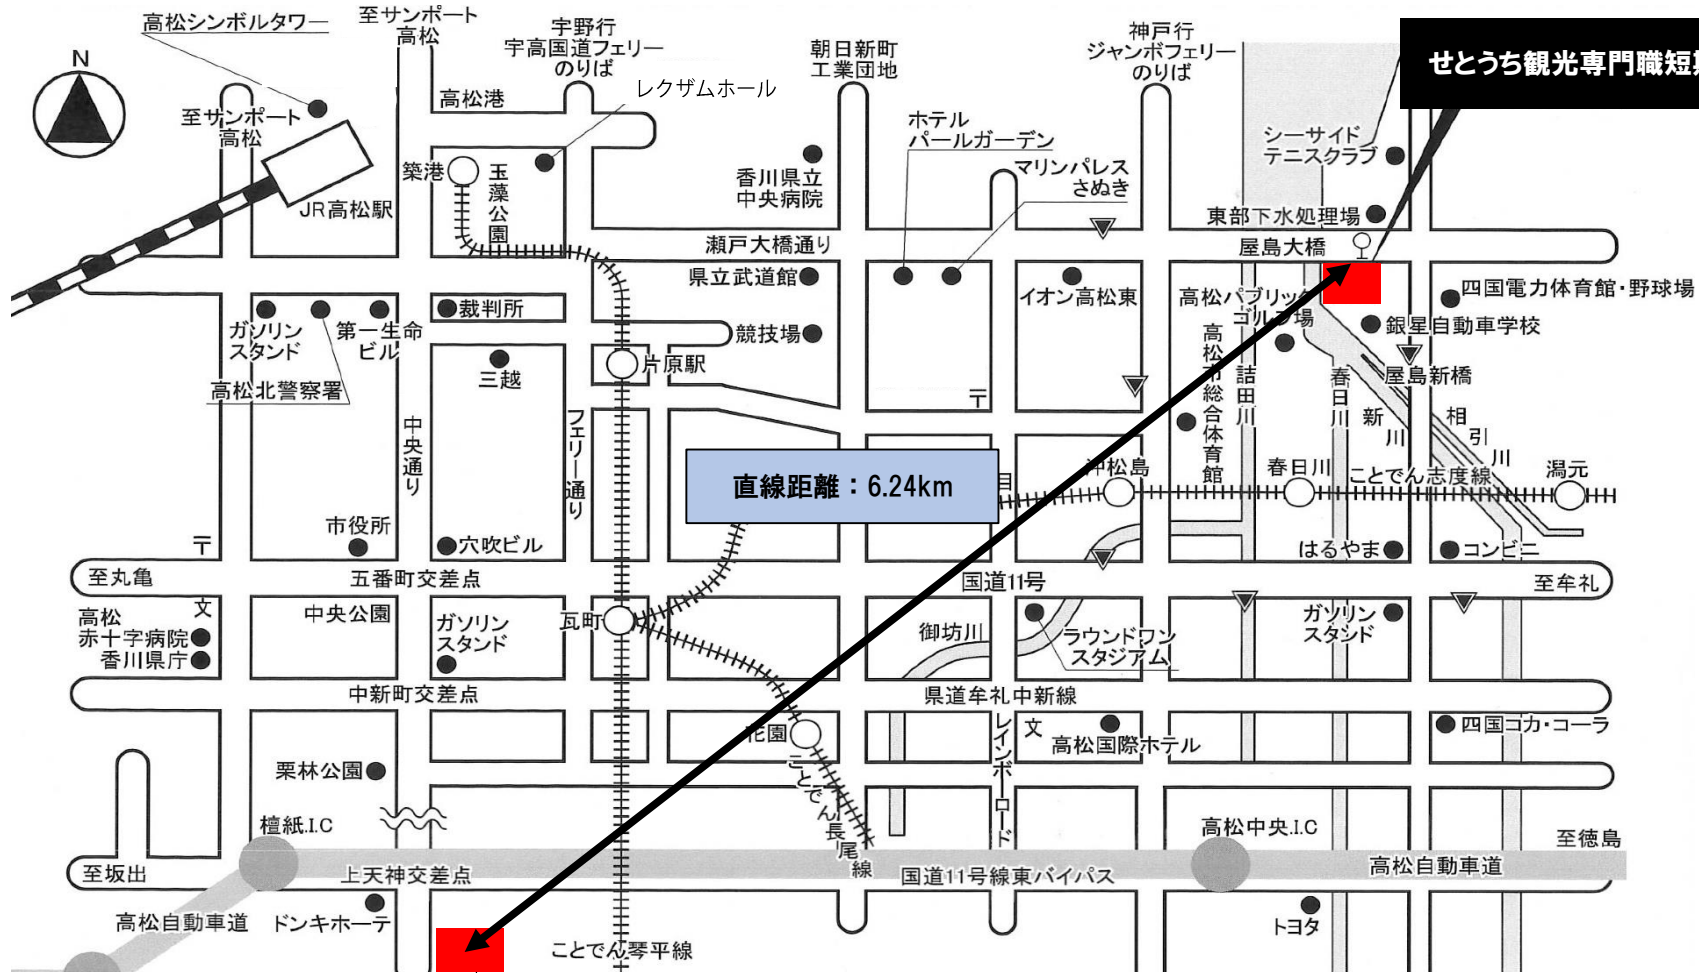

都道府県内における位置関係の図面

最寄り駅からの距離や交通機関がわかる図面

校舎、運動場等の配置図

① 校舎の配置図

|            |                         |
|------------|-------------------------|
| 所在地        | 香川県高松市屋島西町字新浜 2366-1    |
| ・校地等(敷地面積) | 11,467.86m <sup>2</sup> |
| 校舎敷地       | 5,092.80m <sup>2</sup>  |
| 駐車場・他      | 6,375.06m <sup>2</sup>  |

校舎、運動場等の配置図

②運動場の配置図

※バスケットボールコートは整備しておりません。

校舎、運動場等の配置図

③ 校舎と運動場（上天神グラウンド）の位置関係

上天神グラウンド  
(専門学校穴吹リハビリテーションカレッジ)

せとうち観光専門職短期大学キャンパスより  
学園バスで約20分(8.4km)