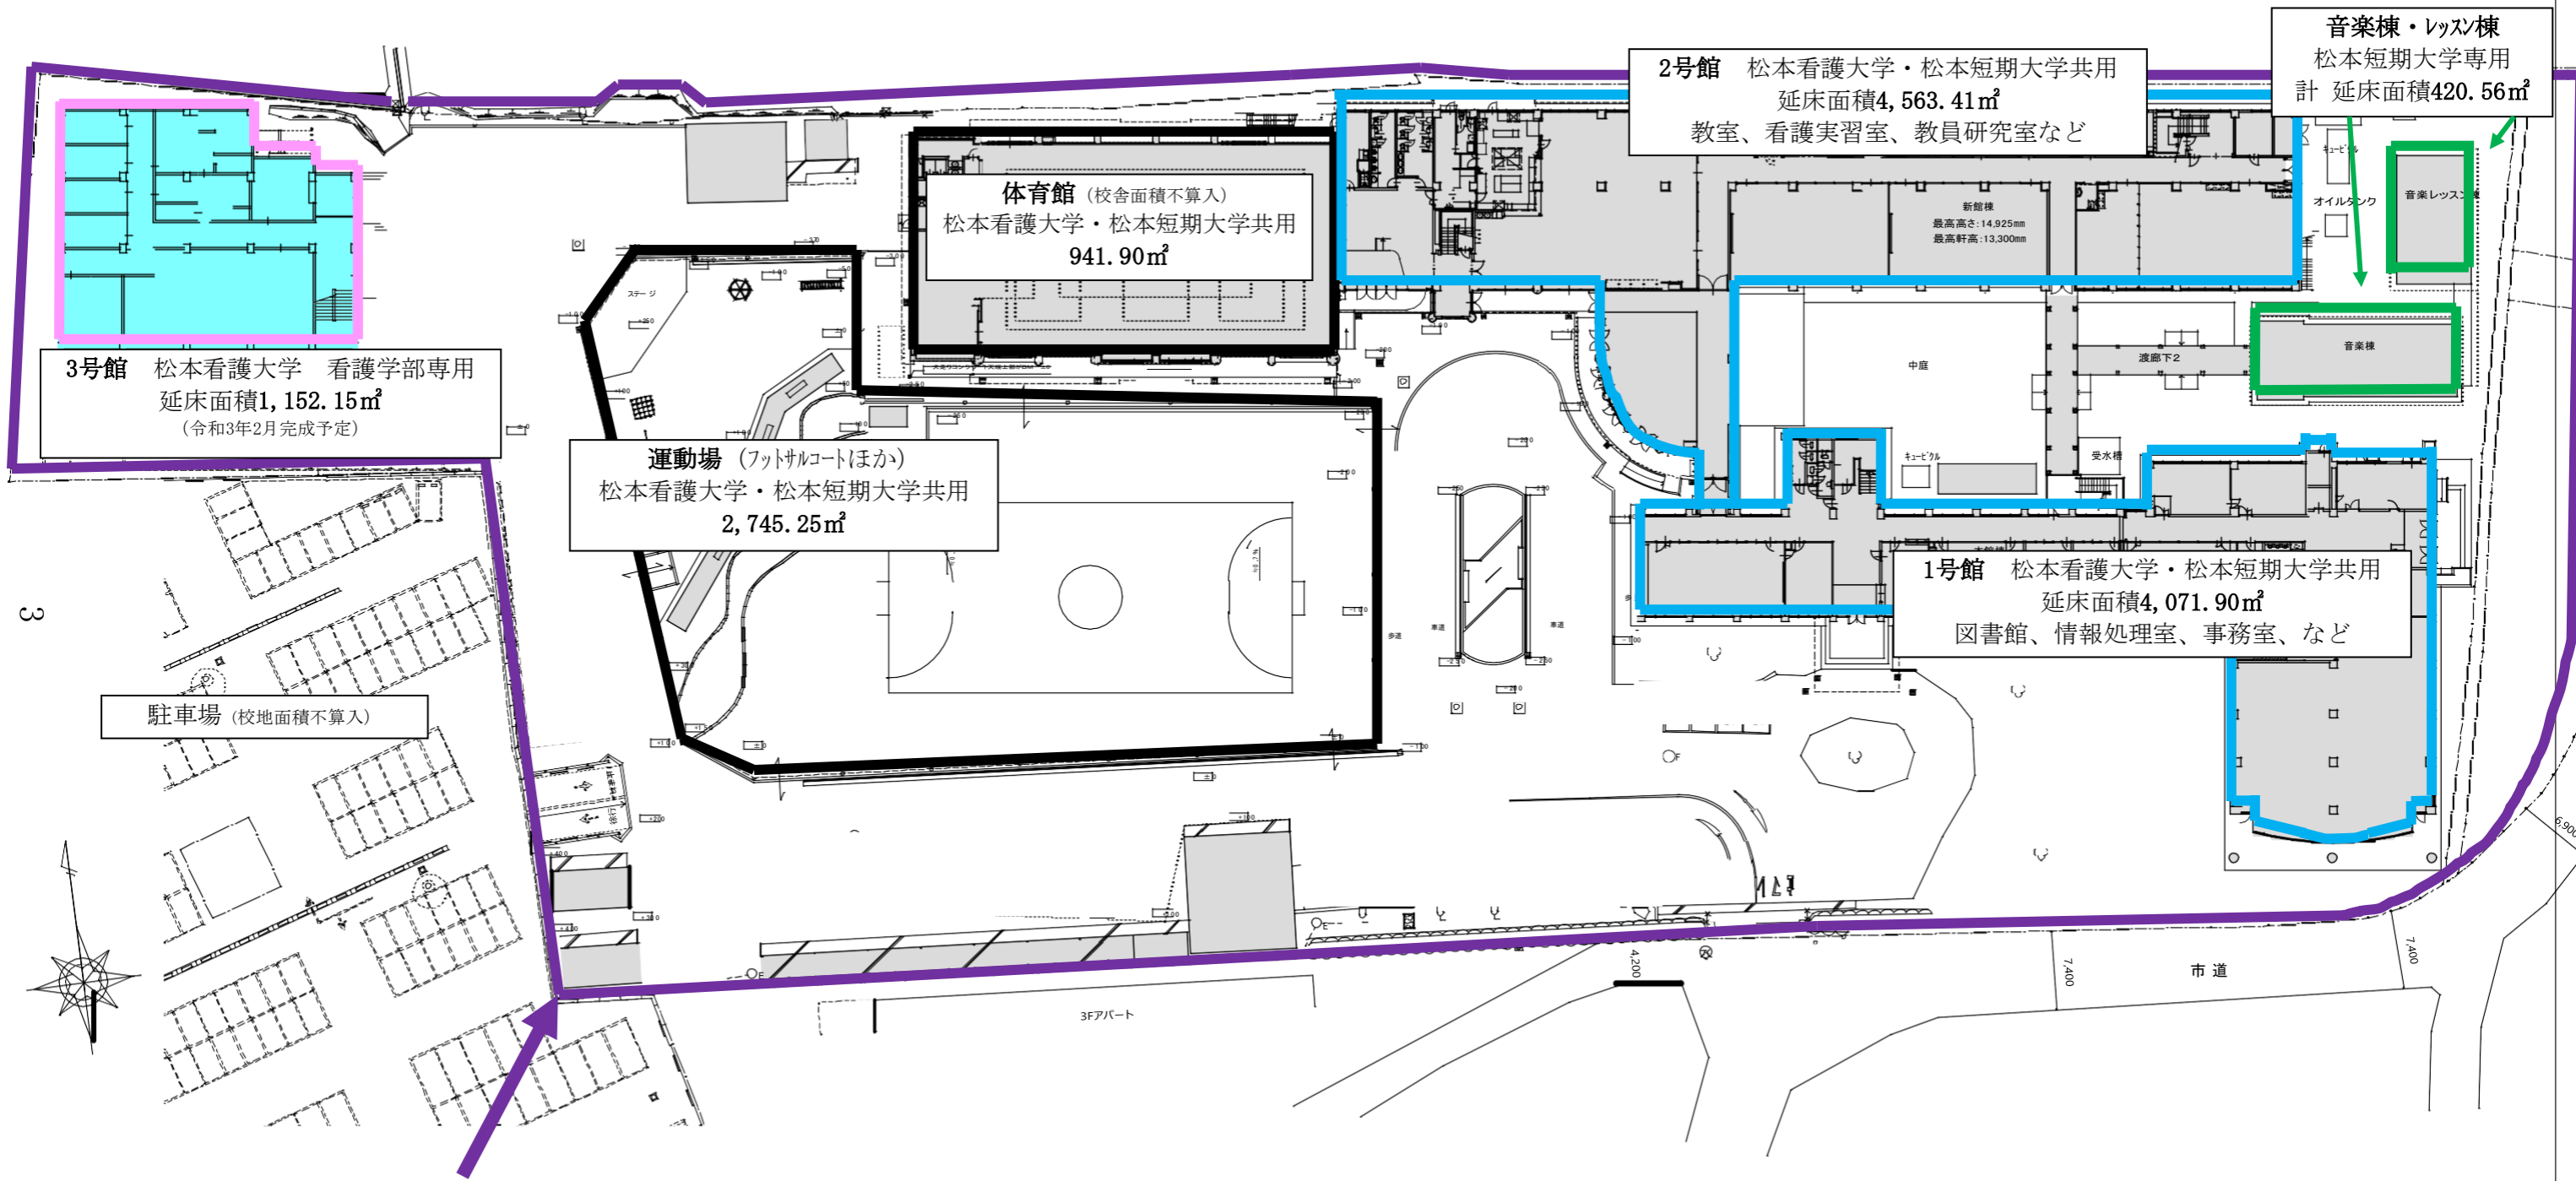

(1) 都道府県内における位置関係の図面

松本看護大学 位置

長野県松本市笹賀 3,118 番地

(2) 最寄り駅からの距離、交通機関及び所要時間がわかる図面

- JR 村井駅から西へ 2.2km、徒歩約 25 分、スクールバス約 10 分
- JR 松本駅正面松本バスターミナルより朝日線に乗車し約 25 分、松本短大口下車、徒歩約 5 分
- 長野自動車道 塩尻北インターから車約 5 分
- 信州まつもと空港からタクシー約 5 分

(3) 校舎、運動場等の配置図

松本看護大学 専用 ■ (校舎基準内)  
 松本看護大学・松本短期大学 共用 ■ (校舎基準内) ■ (校舎基準外・運動場)  
 松本短期大学 専用 ■ (校舎基準内)

**3号館** 松本看護大学 看護学部専用  
延床面積1,152.15㎡  
(令和3年2月完成予定)

**運動場** (フットサルコートほか)  
松本看護大学・松本短期大学共用  
2,745.25㎡

**体育館** (校舎面積不算入)  
松本看護大学・松本短期大学共用  
941.90㎡

**2号館** 松本看護大学・松本短期大学共用  
延床面積4,563.41㎡  
教室、看護実習室、教員研究室など

**音楽棟・レッスン棟**  
松本短期大学専用  
計 延床面積420.56㎡

**1号館** 松本看護大学・松本短期大学共用  
延床面積4,071.90㎡  
図書館、情報処理室、事務室、など

**駐車場** (校地面積不算入)

**松本看護大学 校地面積**  
(紫で囲った部分)  
17,738.57㎡  
校地は松本短期大学と共用

**松本看護大学・松本短期大学 校舎面積**

1号館	延床面積4,071.90㎡	(松本看護大学・松本短期大学共用)
2号館	延床面積4,563.41㎡	(松本看護大学・松本短期大学共用)
3号館	延床面積1,152.15㎡	(松本看護大学専用) (令和3年2月完成予定)
音楽棟・音楽レッスン棟	延床面積420.56㎡	(松本短期大学専用)