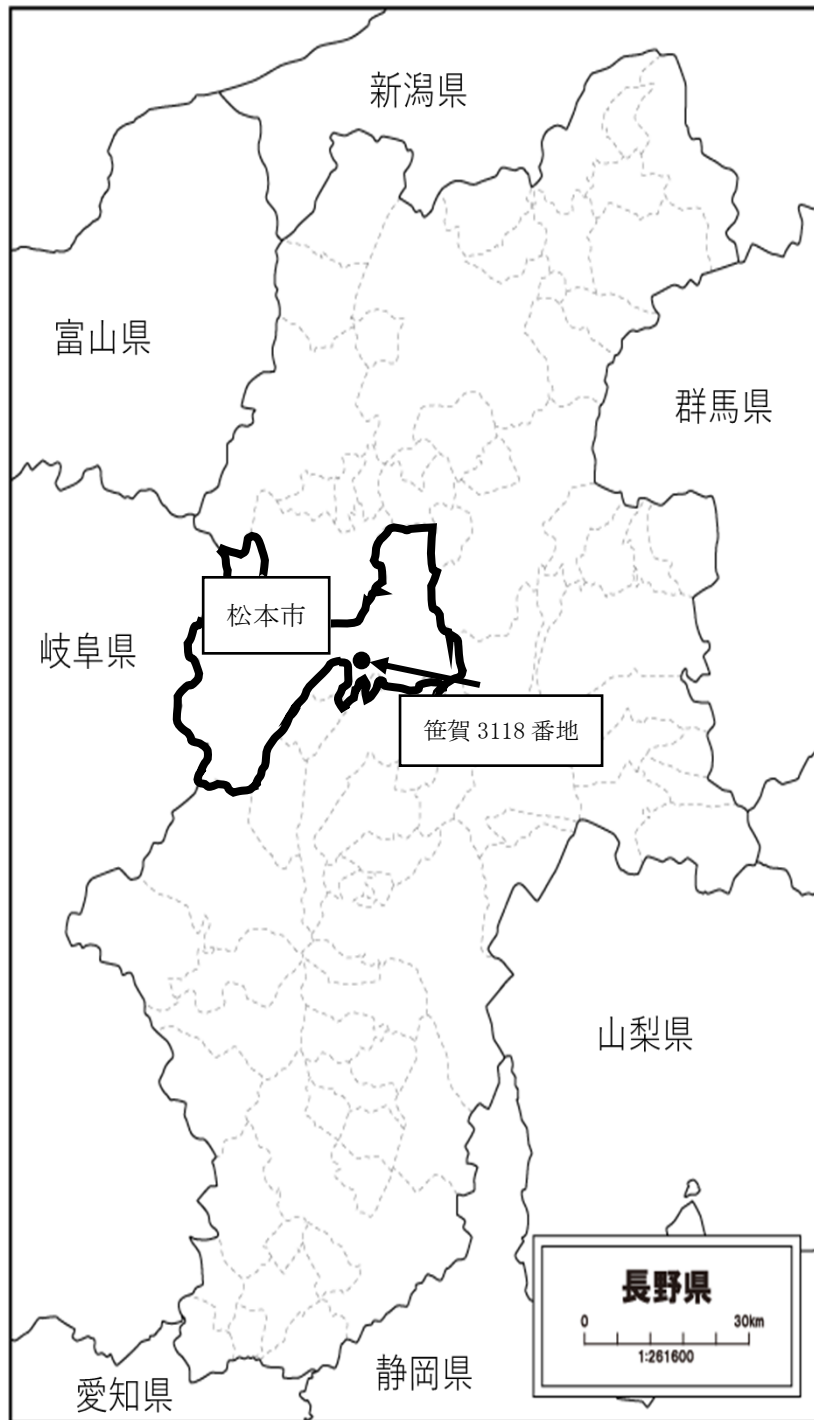

(1) 都道府県内における位置関係の図面

松本看護大学 位置

長野県松本市笹賀 3,118 番地

(2) 最寄り駅からの距離、交通機関及び所要時間がわかる図面

- JR 村井駅から西へ 2.2km、徒歩約 25 分、スクールバス約 10 分
- JR 松本駅正面松本バスターミナルより朝日線に乗車し約 25 分、松本短大口下車、徒歩約 5 分
- 長野自動車道 塩尻北インターから車約 5 分
- 信州まつもと空港からタクシー約 5 分