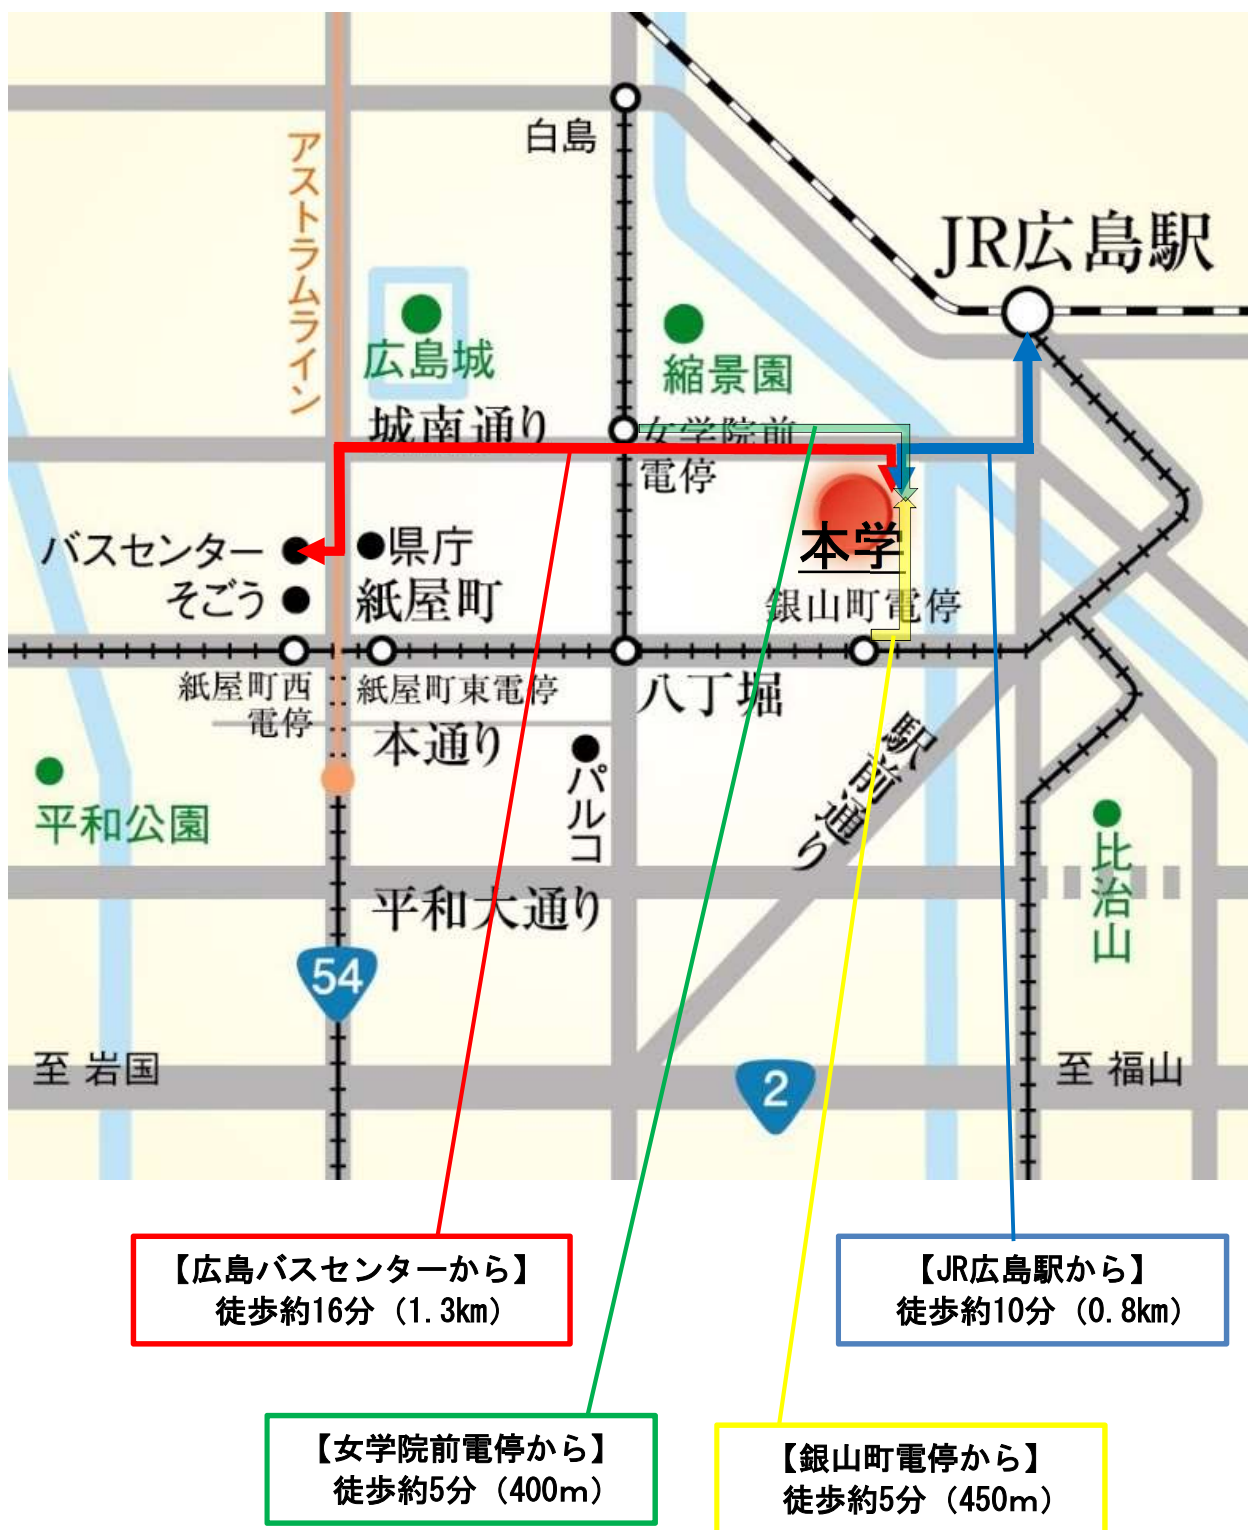

# 校地校舎等の図面

## (1) 都道府県内における位置関係の図面

※ 国土地理院の地理院地図を加工して作成  
出典：国土地理院ウェブサイト (<https://www.gsi.go.jp/>)

(2) 最寄り駅からの距離や交通機関がわかる図面

① 本学校舎

### (3) 校舎, 運動場等の配置図