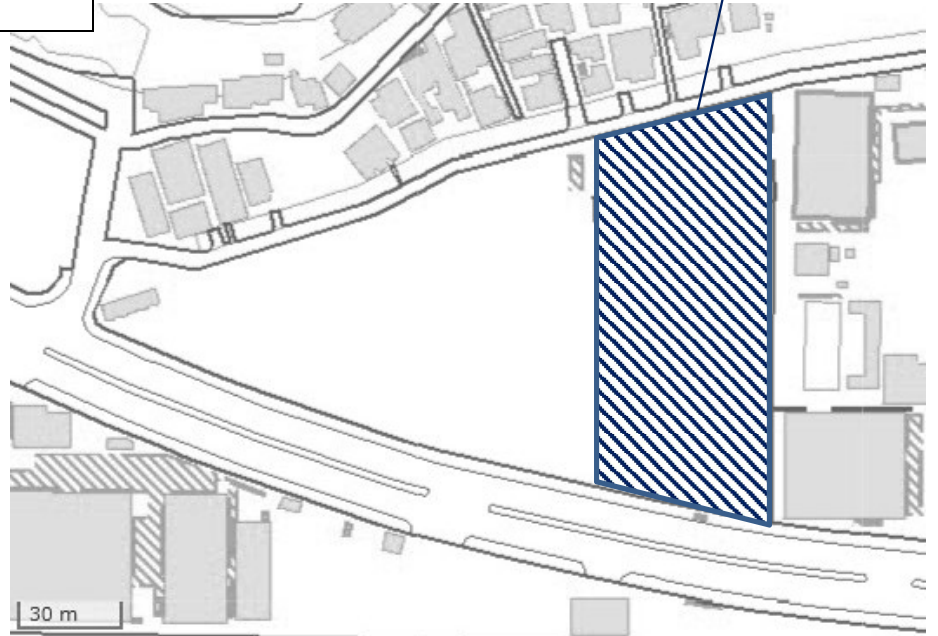

##### [体育館]

	校地(共用)面積	2,022 m <sup>2</sup>
	施設(共用)面積	1,948 m <sup>2</sup>

県立広島大学広島  
キャンパス図書館

県立広島大学広島  
キャンパス体育館

## 【運動場】

(県立広島大学広島キャンパスグラウンドを共用)

	校地(共用) 面積	5,729 m <sup>2</sup>
---	--------------	----------------------

県立広島大学広島キャンパス  
グラウンド

※ 国土地理院の地理院地図を加工して作成  
出典：国土地理院ウェブサイト(<https://www.gsi.go.jp/>)