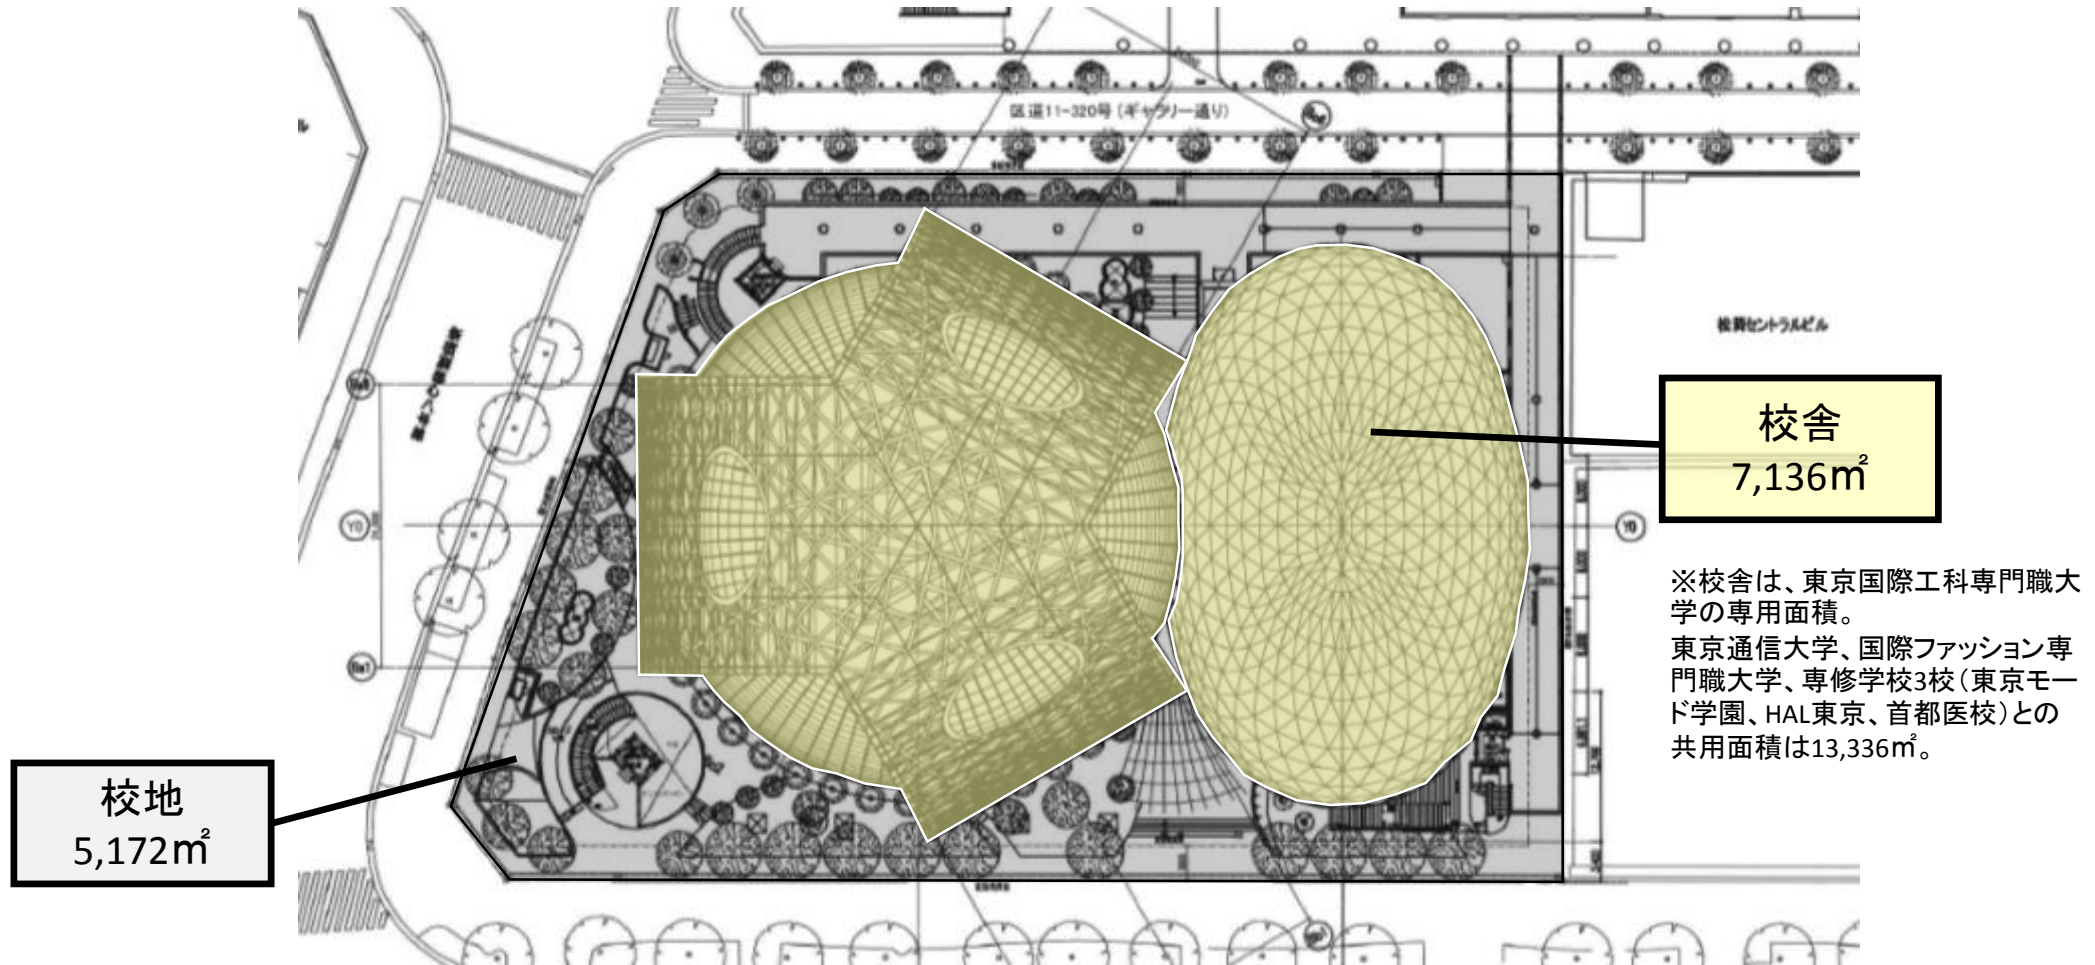

■ 都道府県における位置関係の図（東京都新宿区）

## ■校舎の配置図

校舎は東京通信大学と国際ファッション専門職大学、東京国際工科専門職大学、専修学校3校で共有する。  
各フロア毎の配置状況は「校舎の平面図」にて示す。

校舎  
7,136m<sup>2</sup>

校地  
5,172m<sup>2</sup>

※校舎は、東京国際工科専門職大学の専用面積。  
東京通信大学、国際ファッション専門職大学、専修学校3校(東京モード学園、HAL東京、首都医校)との共用面積は13,336m<sup>2</sup>。