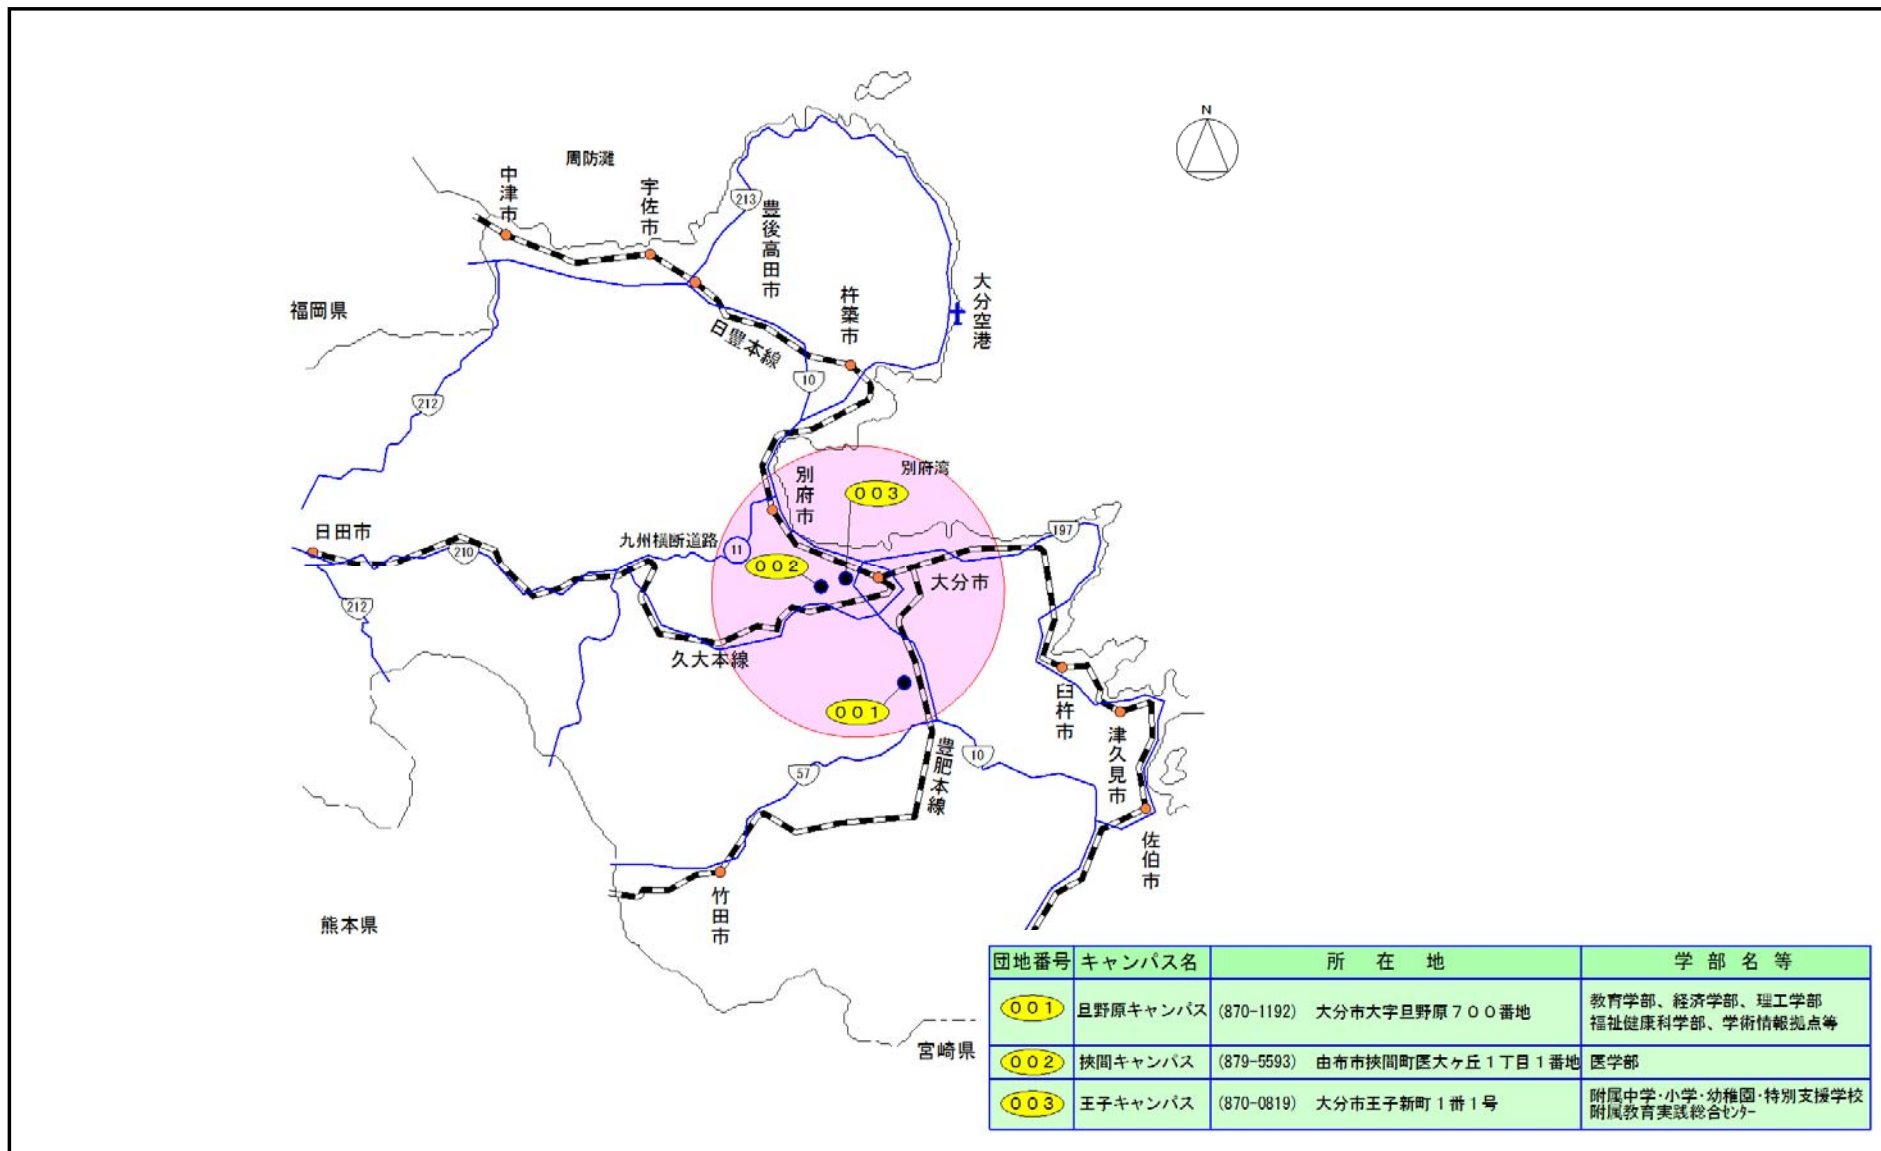

大分県内における位置関係の図面

最寄り駅からの距離や交通機関がわかる図面

- 鉄道
- 且野原キャンパス
 - 大分駅→JR豊肥本線（15分）→大分大学駅前 → 徒歩（5分）→大分大学
- バス
- 且野原キャンパス
 - 大分バス
 - 大分駅前のりば
 - トキハデパート前①のりば
 - ・「大南団地・高江ニュータウン」「大分大学」行き（30分）→「大分大学正門」「大分大学（構内）」下車 → 大分大学
 - ・「戸次」「臼杵」「竹田」「佐伯」行き（30分）→「大分大学入口」下車 → 徒歩（10分）→大分大学
- 挾間キャンパス
 - 大分大学
 - 大分駅前のりば
 - ・トキハデパート前②のりば→「大学病院」「向の原」「緑ヶ丘」行き（30分）→「大学病院」下車 → 大分大学
- 王子キャンパス
 - 大分交通
 - ・大分駅前乗り場→「県立図書館」行き（10分）→「附属中学校前」「附属看護学校前」下車→大分大学

福祉健康科学研究科で使用する施設の配置図

大分大学挟間キャンパス（配置図）