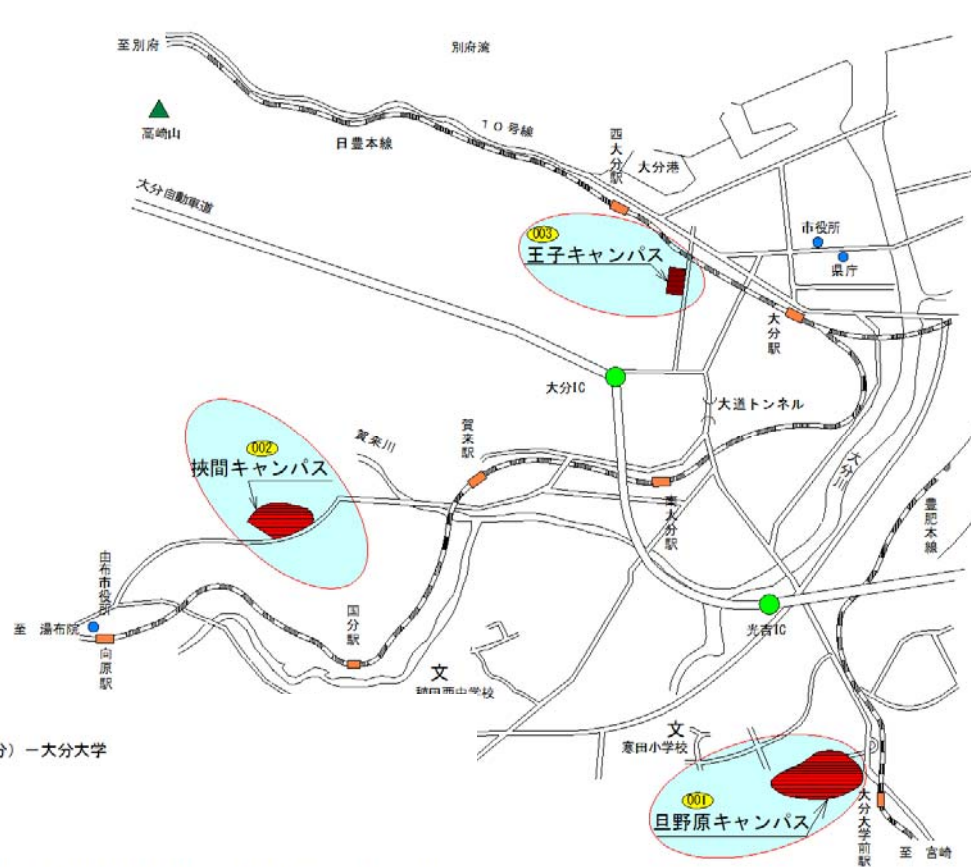

大分県内における位置関係の図面

最寄り駅からの距離や交通機関がわかる図面

- 鉄道
- 且野原キャンパス
 - 大分駅→JR豊肥本線（15分）→大分大学駅前 → 徒歩（5分）→大分大学
- バス
- 且野原キャンパス
 - 大分バス
 - 大分駅前のりば
 - トキハデパート前①のりば
 - ・「大南団地・高江ニュータウン」「大分大学」行き（30分）→「大分大学正門」「大分大学（構内）」下車 → 大分大学
 - ・「戸次」「臼杵」「竹田」「佐伯」行き（30分）→「大分大学入口」下車 → 徒歩（10分）→大分大学
- 挾間キャンパス
 - 大分大学
 - 大分駅前のりば
 - ・トキハデパート前②のりば→「大学病院」「向の原」「緑ヶ丘」行き（30分）→「大学病院」下車 → 大分大学
- 王子キャンパス
 - 大分交通
 - ・大分駅前乗り場→「県立図書館」行き（10分）→「附属中学校前」「附属看護学校前」下車→大分大学

福祉健康科学研究科で使用する施設の配置図

大分大学挟間キャンパス（配置図）