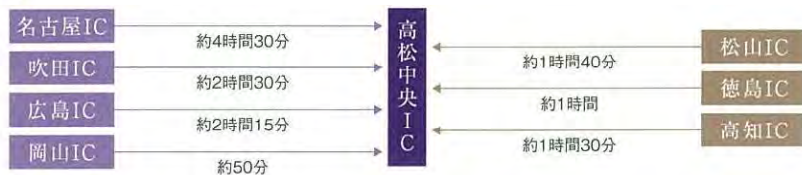

香川大学へのアクセス

JR ※乗換時間は含みません

高速バス

車

飛行機

※バス路線等については、変更になる場合もあるので注意してください。

幸町キャンパス (教育学部・法学部・経済学部・創造工学部)

- JR高松駅から
- JR高徳線「昭和町駅」下車。徒歩5分
 - ことடன்バス【11】下笠居線(昭和町経由)で「幸町」下車。徒歩2~3分
 - ことடன்バス【13】下笠居線(宮脇町経由)または【15】香西線(宮脇町経由)で「宮脇町」下車。徒歩2~3分
 - ことடன்バス(まちなかループバス)で「香川大学教育学部前」または「香川大学法学部・経済学部前」下車。徒歩1分
 - 車で約10分

- 高速道路から
- 東方面よりお越しの場合…高松中央IC(高松道)から車で約20分
 - 西方面よりお越しの場合…高松西IC(高松道)から車で約20分

林町キャンパス (創造工学部)

- JR高松駅から
- ことடன்バス【65】川島線(レインボー通り経由)で「香川大学創造工学部前」下車すぐ
 - ことடன்バス【61】川島線「サンメッセ香川」下車。徒歩10~15分
 - ことடன்バス【63】サンメッセ西植田線で「サンメッセ香川」下車。徒歩10~15分
 - ことடன்琴平線で「ことடன்高松築港駅」→「太田駅」下車。「太田駅」からことடன்バス太田駅サンメッセ線で「香川大学創造工学部前」下車すぐ
 - 車で約20分