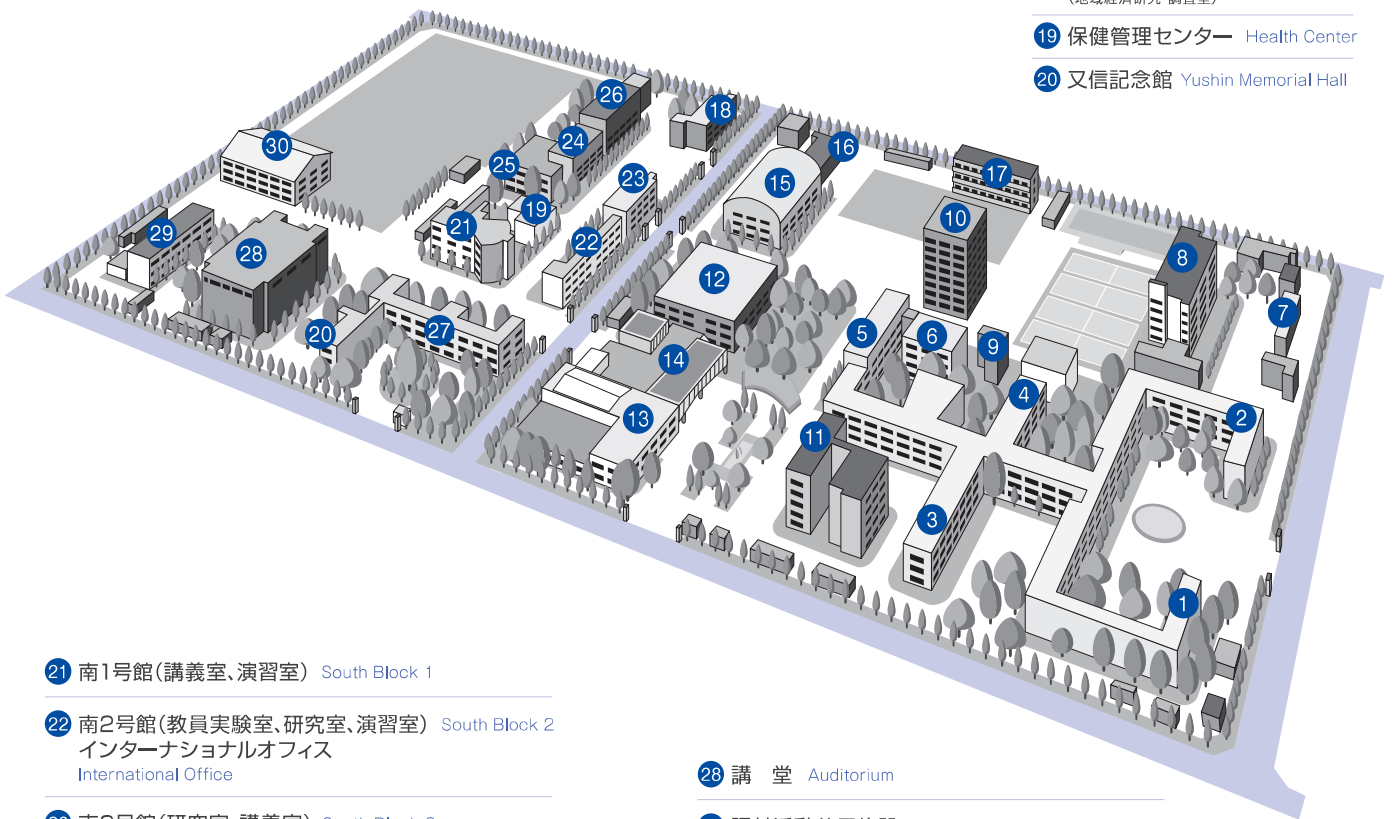

11 大学本部 Administrative Offices

12 図書館 Library

13 大学会館 University Hall
大学教育基盤センター
大学連携e-Learning教育支援センター四国
学生支援センター
キャリア支援センター 食堂
Higher Education Center
University Consortium for e-Learning,
Shikoku Center
Student Support Center
Career Support Center
Cafeteria

14 OLIVE SQUARE
学習ラウンジ、イングリッシュカフェ、
教員交流ラウンジ、多目的ホール
Student Lounge
English Cafe
Community Lounge for Teachers and Staff Members
Multipurpose Hall

15 第一体育館 Gymnasium 1

16 武道場 Budo Hall

17 若草寮 Wakakusa Dormitory

18 交友会館 Koyu Memorial Hall
(地域経済研究・調査室)

19 保健管理センター Health Center

20 又信記念館 Yushin Memorial Hall

21 南1号館(講義室、演習室) South Block 1

22 南2号館(教員実験室、研究室、演習室) South Block 2
インターナショナルオフィス
International Office

23 南3号館(研究室、講義室) South Block 3

24 南4号館(研究室、演習室) South Block 4

25 南5号館・総合情報センター
South Block 5・Information Technology Center

26 南6号館(研究室、講義室、演習室)・瀬戸内圏研究センター
South Block 6・Seto Inland Sea Regional Research Center

27 南7号館(研究科、研究室)
South Block 7