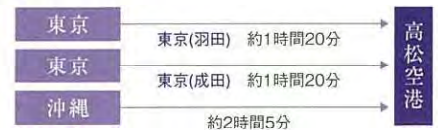

香川大学へのアクセス

JR ※乗換時間は含みません

高速バス

車

飛行機

※バス路線等については、変更になる場合もあるので注意してください。

幸町キャンパス (教育学部・法学部・経済学部・創造工学部)

- JR高松駅から
- JR高徳線「昭和町駅」下車。徒歩5分
 - ことடன்バス【11】下笠居線(昭和町経由)で「幸町」下車。徒歩2~3分
 - ことடன்バス【13】下笠居線(宮脇町経由)または【15】香西線(宮脇町経由)で「宮脇町」下車。徒歩2~3分
 - ことடன்バス(まちなかループバス)で「香川大学教育学部前」または「香川大学法学部・経済学部前」下車。徒歩1分
 - 車で約10分