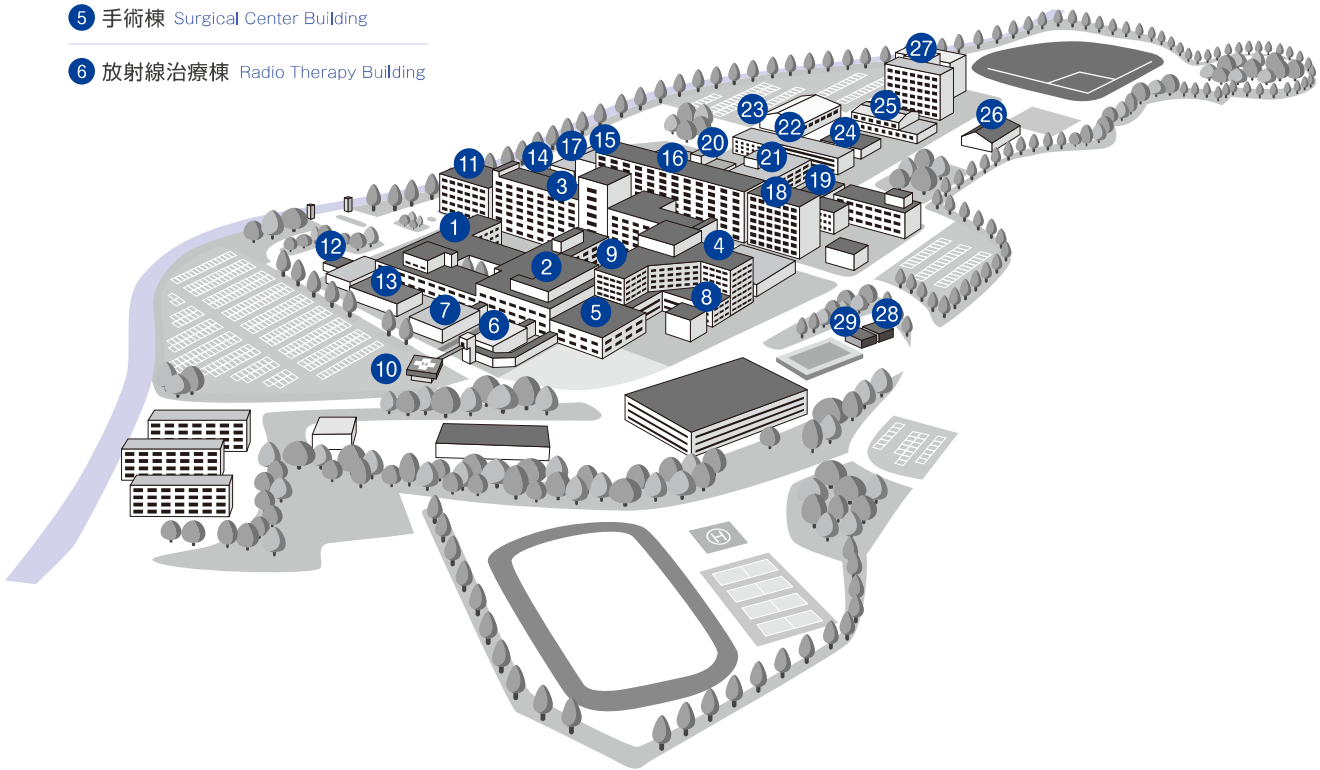

18 交友会館 Koyu Memorial Hall
(地域経済研究・調査室)

19 保健管理センター Health Center

20 又信記念館 Yushin Memorial Hall

21 南1号館(講義室、演習室) South Block 1

22 南2号館(教員実験室、研究室、演習室) South Block 2
インターナショナルオフィス
International Office

23 南3号館(研究室、講義室) South Block 3

24 南4号館(研究室、演習室) South Block 4

25 南5号館・総合情報センター
South Block 5・Information Technology Center

26 南6号館(研究室、講義室、演習室)・瀬戸内圏研究センター
South Block 6・Seto Inland Sea Regional Research Center

27 南7号館(研究科、研究室)
South Block 7

28 講堂 Auditorium

29 課外活動共用施設 Student Clubrooms

30 第二体育館 Gymnasium 2

図書館・大学会館・食堂等は全学共用

幸町キャンパス

校地面積：75,379㎡

校舎面積：58,244㎡

(3) 校舎、運動場等の配置図

三木町医学部キャンパス Miki-cho Campus

◆医学部 Medicine

- ① 附属病院外来診療棟
University Hospital Outpatients' Treatment Building
- ② 附属病院中央診療棟
University Hospital Central Treatment Building
- ③ 附属病院病棟(西病棟・東病棟)
University Hospital Building (West Ward・East Ward)
- ④ 附属病院病棟(南病棟)
University Hospital Building (South Ward)
- ⑤ 手術棟 Surgical Center Building
- ⑥ 放射線治療棟 Radio Therapy Building
- ⑦ MR診療棟 MR Building
- ⑧ ポジトロン診療棟 PET Building
- ⑨ シングルフォトン診療棟
SPECT Building
- ⑩ ヘリポート Heli port
- ⑪ 医学部管理棟(保健管理センター医学部分室)
Administration Office Building
- ⑫ 喫茶棟 Cafeteria (Hospital)
- ⑬ ペオニーコート Peony Court
(売店・食堂・理容・美容室・郵便局)
(Shop・Dining Room・Hair Salon・Post Office)
- ⑭ 臨床講義棟 Clinical Lecture Building
- ⑮ 臨床研究棟 Clinical Research Building
総合生命科学研究センター
Life Science Research Center