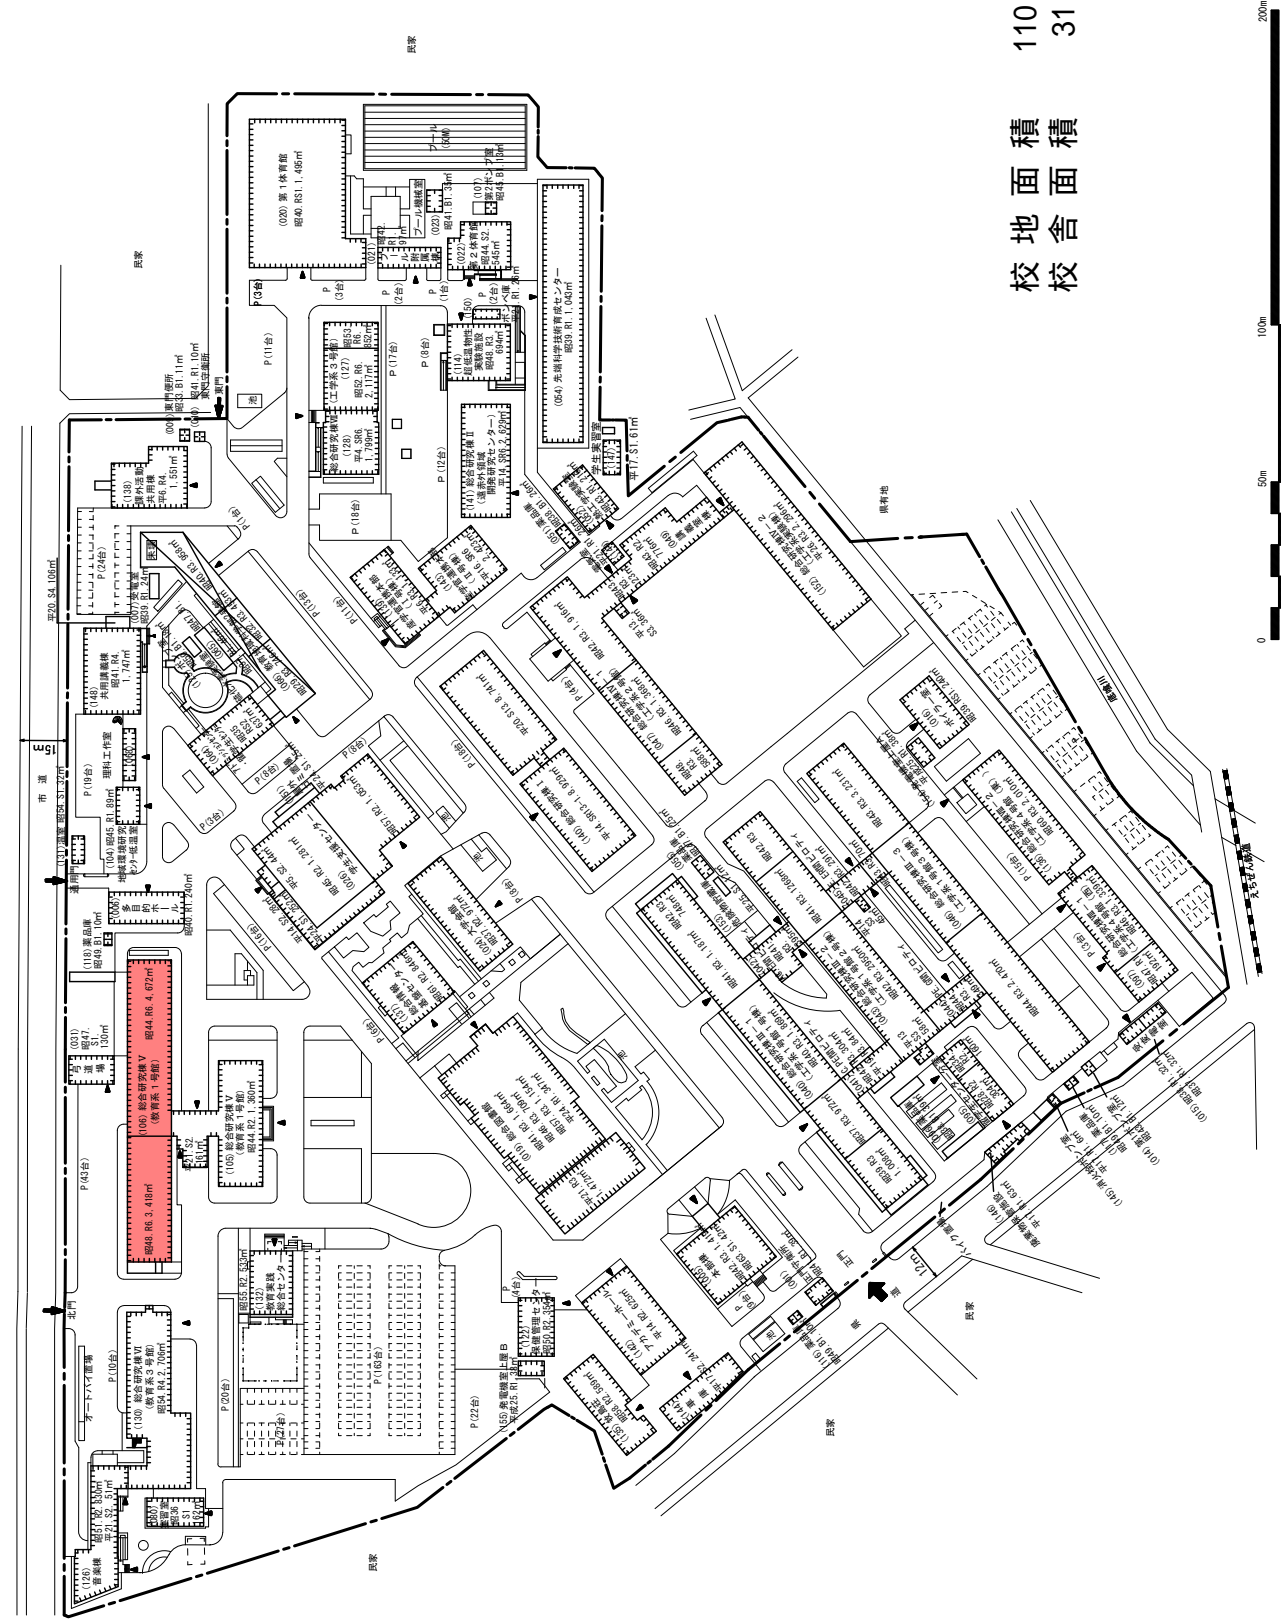

校地校舎等の図面

(1) 都道府県における位置関係

(2) 最寄り駅からの距離, 交通機関及び所要時間

教育学部・工学部・国際地域学部

| | |
|------|--|
| 鉄道 | えちぜん鉄道福井駅-(約10分)-福大前西福井駅 [JR福井駅東口から出て三国芦原線に乗り] ※西口前の福井鉄道(路面電車)ではありません。 |
| バス | 京福バス福井駅-(約10分)-福井大学前停留所 [JR福井駅西口バスターミナル2番のりばより乗り] |
| タクシー | JR福井駅-(約10分)-福井大学文京キャンパス [必ず「福井大学文京キャンパス」と伝えてください] |
| 自家用車 | 北陸自動車道 福井北I.Cから国道416号線で西へ約7km または福井I.Cから国道158号線で西へ約8km |

医学部・附属病院

| | |
|------|--|
| バス | 京福バス福井駅-(約35分)-福井大学病院 [JR福井駅西口バスターミナル1番のりばより乗り] |
| 鉄道 | えちぜん鉄道福井駅-(約20分)-松岡駅-(バス約5分) -福井大学病院 ※西口前の福井鉄道(路面電車)ではありません。 |
| タクシー | JR福井駅-(約30分)-福井大学松岡キャンパス [必ず「福井大学松岡キャンパス」と伝えてください] |
| 自家用車 | 北陸自動車道 福井北I.Cから北へ約4km、 または丸岡I.Cから南へ約5km |

附属国際原子力工学研究所

| | |
|------|---|
| 鉄道 | JR敦賀駅から徒歩で約3分 |
| 自家用車 | 北陸自動車道 敦賀I.Cから敦賀バイパス 国道8号線で約1km、国道476号線で西へ約1km、 敦賀街道・国道8号線で南へ約3km |

(白 紙 ペ ー ジ)

国際地域マネジメント研究科で使用する施設の配置図

東京キャンパス（文京）

校舎面積 110,248㎡
校地面積 31,716㎡

配置図

校地面積 270,230㎡
 校舎面積 47,345㎡

縮尺 S = 1 / 3,500