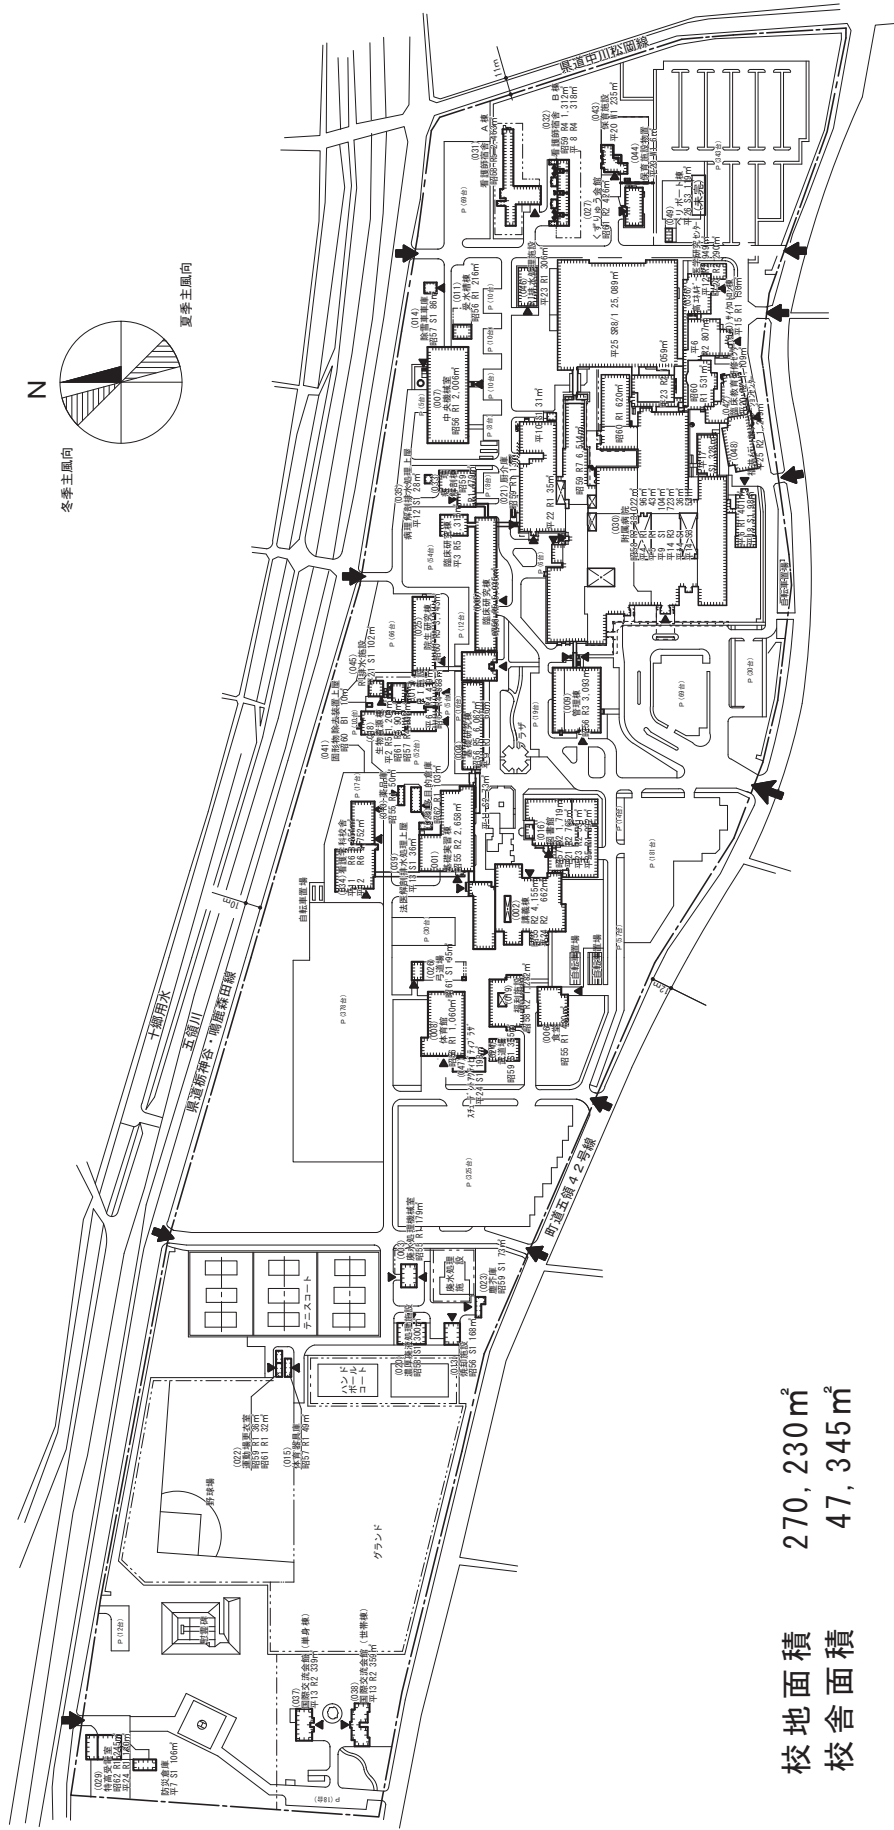

校地校舎等の図面

(1) 都道府県における位置関係

(2) 最寄り駅からの距離, 交通機関及び所要時間

教育学部・工学部・国際地域学部

| | |
|------|--|
| 鉄道 | えちぜん鉄道福井駅-(約10分)-福大前西福井駅 [JR福井駅東口から出て三国芦原線に乗り] ※西口前の福井鉄道(路面電車)ではありません。 |
| バス | 京福バス福井駅-(約10分)-福井大学前停留所 [JR福井駅西口バスターミナル2番のりばより乗り] |
| タクシー | JR福井駅-(約10分)-福井大学文京キャンパス [必ず「福井大学文京キャンパス」と伝えてください] |
| 自家用車 | 北陸自動車道 福井北I.Cから国道416号線で西へ約7km または福井I.Cから国道158号線で西へ約8km |

医学部・附属病院

| | |
|------|--|
| バス | 京福バス福井駅-(約35分)-福井大学病院 [JR福井駅西口バスターミナル1番のりばより乗り] |
| 鉄道 | えちぜん鉄道福井駅-(約20分)-松岡駅-(バス約5分) -福井大学病院 ※西口前の福井鉄道(路面電車)ではありません。 |
| タクシー | JR福井駅-(約30分)-福井大学松岡キャンパス [必ず「福井大学松岡キャンパス」と伝えてください] |
| 自家用車 | 北陸自動車道 福井北I.Cから北へ約4km、 または丸岡I.Cから南へ約5km |

附属国際原子力工学研究所

| | |
|------|---|
| 鉄道 | JR敦賀駅から徒歩で約3分 |
| 自家用車 | 北陸自動車道 敦賀I.Cから敦賀バイパス 国道8号線で約1km、国道476号線で西へ約1km、 敦賀街道・国道8号線で南へ約3km |

(白 紙 ペ ー ジ)

国際地域マネジメント研究科で使用する施設の配置図

東京キャンパス（文京）

校舎面積 110,248㎡
校地面積 31,716㎡

配置図

校地面積 270,230㎡
 校舎面積 47,345㎡

縮尺 S = 1 / 3,500